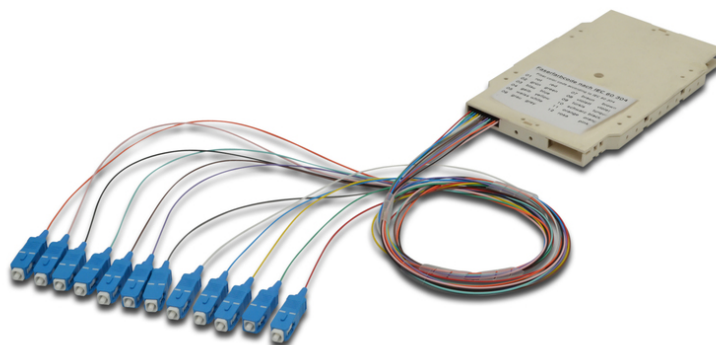

DIGITUS Kasety spawów światłowodowych z 12 pigtailami, wstępnie zmontowana, SC, OM3

A-96522-02-UPC-3
EAN 4016032319313

FO splice cassette with 12 colored pigtails SC (UPC), MM OM3 50/125 μ , LSZH SC (UPC), MM OM3 50/125 μ , LSZH

Wstępnie zmontowane kasety spawów światłowodowych z odpowiednio zarobionymi pigtailami są odpowiednio przycięte na określoną długość i rozmieszczone zgodnie z kodem barwnym włókien IEC 60 304. Naklejka na wierzchu kasety informuje o kodzie barwnym użytym do układania pigtaili. Każda kasetka zawiera protokół testowy dla danego zestawu pigtaili. Tym samym zagwarantowana jest

najlepsza jakość oraz wydajność sieci.

Szybka instalacja dzięki wstępnie zamontowanym pigtailom.

- Kasetka spawów światłowodowych z 12 pigtailami, wstępnie zmontowana, Uchwyt na szybkozłączki do zaciskarki
- SC (UPC); Multimode 50/125 μ OM3
- Kolorowe pigtaile; LSOH
- Luźna tuba