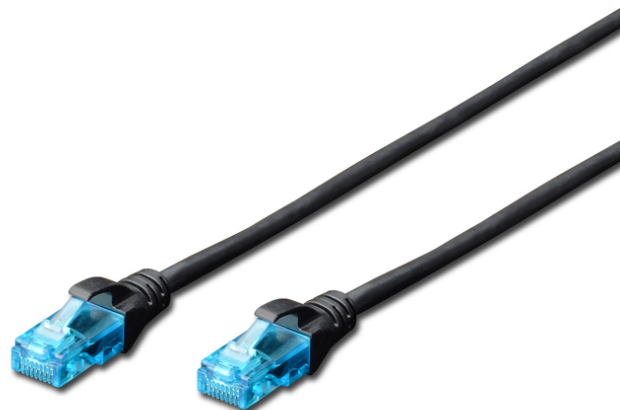

# DIGITUS Kabel krosowy (patch cord) RJ45-RJ45, kat.5e, U/UTP, AWG 26/7, PVC, 1m, czarny

DK-1512-010/BL  
EAN 4016032317838

## Kabel krosowy (patch cord) RJ45-RJ45, kat.5e, U/UTP, AWG 26/7, PVC, 1m, czarny AWG 26/7, length 1 m, color black

Nowa seria kabli krosowych firmy DIGITUS wchodzi na rynek ze zmienioną wtyczką. Odgiętka z zabezpieczeniem zapadki zapobiega zahaczeniu kabli i chroni poza tym zapadkę przed złamaniem się. Wtyczki można rozróżnić w zależności od kategorii dzięki kodowi barwnemu: niebieska wtyczka do CAT5e, czerwona wtyczka do CAT6 i żółta wtyczka do CAT6A. Następnie oferujemy dużą liczbę różnych długości i kolorów, aby sprostać wszelkim wymaganiom.

### Najlepsza wydajność i jakość połączenia dla Twojej sieci.

- 2x wtyczka RJ45 (8P8C)
- Osłony z odgiętką, odciążką i zabezpieczeniem zapadki

- Oznaczenia długości na osłonce
- Asortyment: Kable krosowe skrętkowe
- Konfiguracja par: 1:1
- Opakowanie: Torebka foliowa DIGITUS
- Złącze 1: Modułowa wtyczka RJ45 (8/8)
- Złącze 2: Modułowa wtyczka RJ45 (8/8)
- Kategoria okablowania: Kat. 5e
- Typ ekranowania: U-UTP, nieekranowany
- Długość: 1 m
- Kolor: Czarny
- Konstrukcja kabla: 4 x 2 AWG 26/7, skrętka linka
- Powłoka: PVC
- Wersja Slim: nie