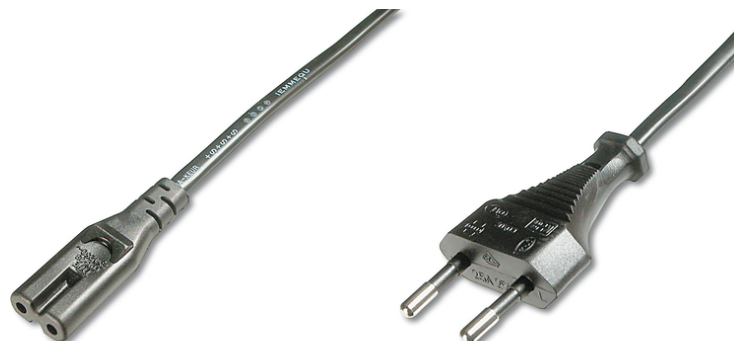

DIGITUS Europejski przewód połączeniowy do sieci elektrycznej

AK-440104-018-S
EAN 4016032311829

Kabel Euro (CEE 7/16)/IEC C7 M/Ż czarny 1,8m zasilający M/F, 1.8m, H03VVH2-F 0.75qmm, black

Ten kabel sieciowy, znany także jako „Kabel Euro 8”, służy do podłączania urządzeń domowej rozrywki, takich jak radioodtwarzacze kasetowe, do domowej sieci elektrycznej (gniazdek elektrycznych).

Europejskie zezwolenia krajowe

- Asortyment: Kable połączeniowe do urządzeń

- Kolor kabli: Czarny
- Kolor złącza: Czarny
- Opakowanie: Torebka foliowa
- Powierzchnia styku: Niklowana
- Rodzaj przewodnika: CU
- Typ obudowy: Odlewana
- Długość: 1.8 m
- Ekranowanie: Brak ekranowania