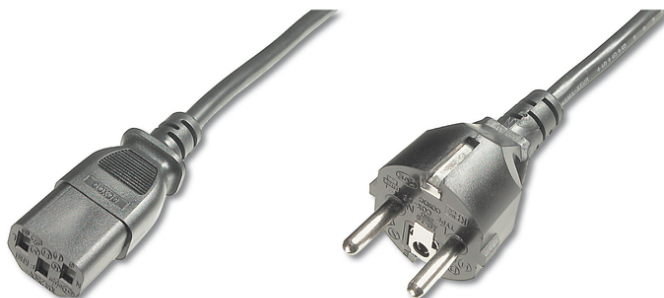

DIGITUS Przewód zasilający

AK-440101-018-S
EAN 4016032311751

Power Cord, CEE 7/7 (Typ-F) - C13M/F, 1.8m, H05VV-F3G 0.75qmm M/F, 1.8m, H05VV-F3G 0.75qmm, black

Ten kabel sieciowy służy do podłączania komputera lub monitora do domowej sieci elektrycznej (gniazdek elektrycznych).

Europejskie zezwolenia krajowe

- Asortyment: Kable połączeniowe do urządzeń
- Kolor kabli: Czarny
- Kolor złącza: Czarny
- Obciążalność prądowa: 250V/10A

- Opakowanie: Torebka foliowa
- Pole przekroju żył przewodnika: 0,75 mm²
- Powierzchnia styku: Niklowana
- Rodzaj przewodnika: CU
- Typ kabla: H05 VV F3G
- Typ obudowy: Odlewana
- Złącze 1: Wtyk Schuko (CEE 7/7)
- Złącze 2: Gniazdo IEC C13
- Długość: 1.8 m
- Ekranowanie: Brak ekranowania