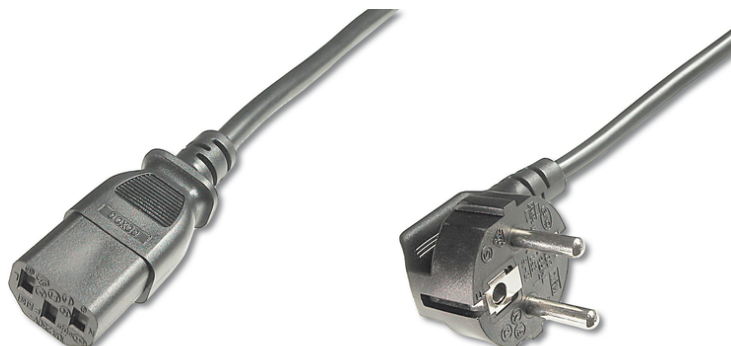

DIGITUS Przewód zasilający

AK-440100-050-S
EAN 4016032311744

Kabel Schuko kątowy/IEC C13 M/Ż czarny 5m zasilający M/F, 5.0m, H05VV-F3G 1.0qmm, black

Ten kabel sieciowy służy do podłączania komputera lub monitora do domowej sieci elektrycznej (gniazdek elektrycznych).

Europejskie zezwolenia krajowe

- Asortyment: Kable połączeniowe do urządzeń
- Kolor kabli: Czarny
- Kolor złącza: Czarny

- Obciążalność prądowa: 250V/10A
- Opakowanie: Torebka foliowa
- Pole przekroju żył przewodnika: 1.0 mm²
- Powierzchnia styku: Niklowana
- Rodzaj przewodnika: CU
- Typ kabla: H05 VV F3G
- Złącze 1: Wtyk Schuko (CEE 7/7)
- Złącze 2: Gniazdo IEC C13
- Długość: 5 m