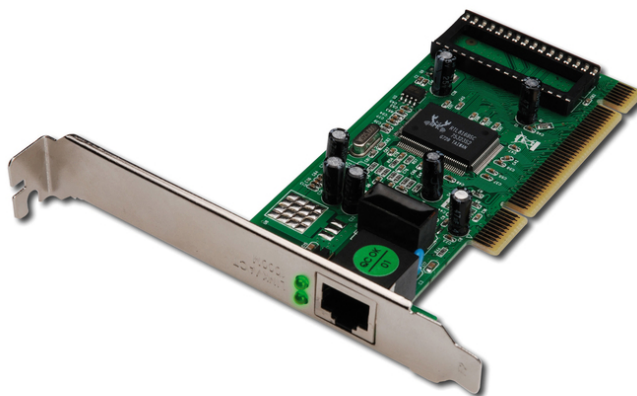

DIGITUS Karta sieciowa Gigabit Ethernet PCI

DN-10110

EAN 4016032310778

Karta sieciowa przewodowa PCI Gigabit Low Profile 32-bit, low profile bracket, RTL8169SC chipset

Gigabit Ethernet PCI Card, 32-bit, low profile bracket, RTL8169SC chipset

Oferuje wyjątkową prędkość przy wykorzystaniu istniejącego okablowania – idealnie nadaje się do najszybszych zastosowań sieciowych

- Obsługuje sieci 10/100/1 000 Mbps z automatycznym rozpoznawaniem i konfiguracją
- kompatybilny z IEEE 802.3, IEEE 802.3u oraz IEEE 802.3ab
- Sterowanie przepływem i propagacja w trybie pełnego duplexu IEEE 802.3x
- Oferuje proces Auto-Negocjacji i rozpoznawanie Crossover
- Chipset Realtek
- PCI Local Bus Master zm. 2.1 i 2.2 zgodna
- Świetnie sprawdza się w powszechnie stosowanych środowiskach sieciowych
- Dodatkowa niskoprofilowa obudowa umożliwia stosowanie karty w cienkich komputerach
- Temperatura pracy: 0°C ~ 70°C
- Wilgotność powietrza podczas pracy: 25% - 65% RH (bez skraplania)

- Obsługa Windows 10, 8.1, 8, 7, Vista, XP, Mac OS X oraz Linux
- Chipset: Realtek RTL8169SC Gigabit Ethernet Controller
- Bus: PCI V2.2, 32/64-bit, 33/66MHz
- Zgodny z IEEE802.3, IEEE802.3u i IEEE802.3ab.
- Obsługa kontroli przepływu w trybie pełnego duplexu IEEE802.3x.
- Obsługa znacznika wirtualnej sieci LAN (VLAN) IEEE802.1Q
- Reklamacja do standardów PC97, PC98, PC99 i PC2001
- Obsługa automatycznej negocjacji szybkości transmisji danych 10/100/1000 Mb/s i trybu pracy w trybie pełnego/półduplexu
- Obsługa zarządzania energią ACPI i PCI
- Automatykzna obsługa krosowania dla kabla krosowanego lub zwykłego
- Obsługa funkcji Boot ROM (opcjonalnie)
- Obsługa funkcji Wake on LAN
- 1 x RJ-45 Port