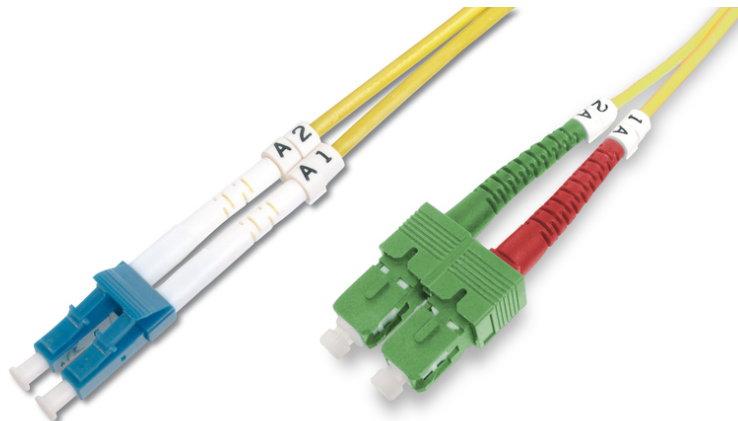

# DIGITUS Światłowodowy kabel krosowy jednomodowy SC (APC) na LC (PC)

DK-292SCA3LC-03  
EAN 4016032309284

**Kabel krosowy (patch cord) światłowodowy SC APC/LC, dplx, SM 9/125, OS2, LSOH, 3m, żółty SM OS2 09/125 æ, 3 m**

FO patch cord, duplex, SC (APC) to LC (PC), SM OS2 09/125 µ, 3 m

**Najlepsza wydajność i jakość połączenia dla Twojej sieci.**

- Kabel Duplex
- LSOH
- Wtyczka z tulejką ceramiczną
- Średnica kabla 2 mm
- Pakowane pojedynczo z protokołem pomiarów
- Asortyment: Kable krosowe światłowodowe
- Klasa włókna: OS2

- Kolor kabla: Żółty
- Opakowanie: Torebka foliowa DIGITUS
- Osłona: Jednokolorowa
- Powłoka kabla: LSOH
- Średnica kabla: 3 mm
- Średnica włókna: 9/125µm
- Typ kabla: I-VH 2E9/125µ
- Typ włókna: Jednomodowe
- Złącze 1: SC (APC)
- Złącze 2: LC
- Długość: 3 m