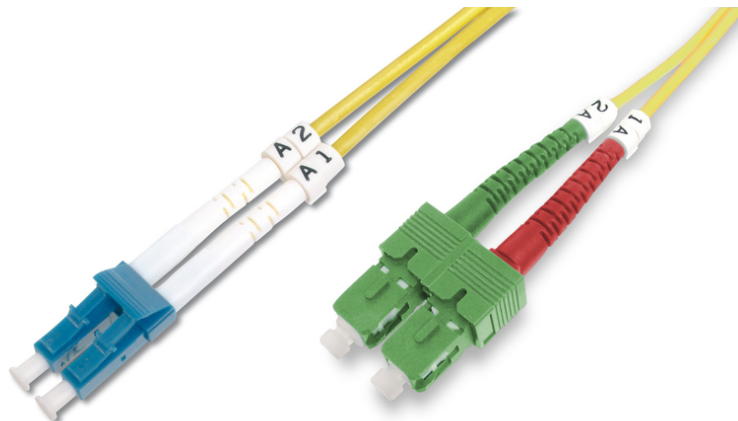

DIGITUS Światłowodowy kabel krosowy jednomodowy SC (APC) na LC (PC)

DK-292SCA3LC-02
EAN 4016032309277

Kabel krosowy (patch cord) światłowodowy SC APC/LC, dplx, SM 9/125, OS2, LSOH, 2m, żółty SM OS2 09/125 æ, 2 m

FO patch cord, duplex, SC (APC) to LC (PC), SM OS2 09/125 µ, 2 m

Najlepsza wydajność i jakość połączenia dla Twojej sieci.

- Kabel Duplex
- LSOH
- Wtyczka z tulejką ceramiczną
- Średnica kabla 2 mm
- Pakowane pojedynczo z protokołem pomiarów
- Asortyment: Kable krosowe światłowodowe
- Klasa włókna: OS2

- Kolor kabla: Żółty
- Opakowanie: Torebka foliowa DIGITUS
- Osłona: Jednokolorowa
- Powłoka kabla: LSOH
- Średnica kabla: 3 mm
- Średnica włókna: 9/125µm
- Typ kabla: I-VH 2E9/125µ
- Typ włókna: Jednomodowe
- Złącze 1: SC (APC)
- Złącze 2: LC
- Długość: 2 m