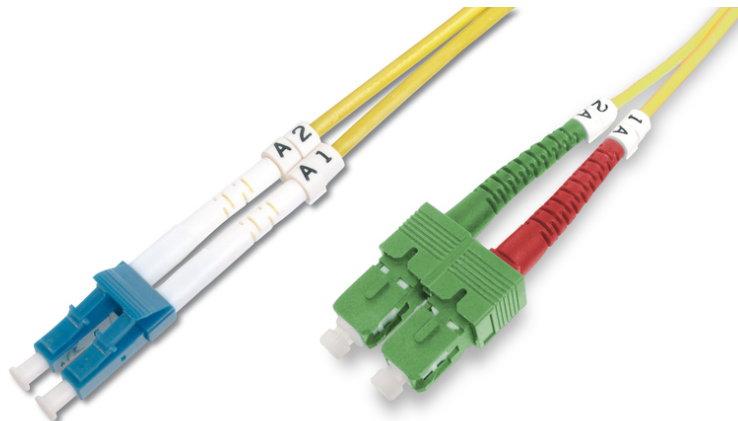

DIGITUS Światłowodowy kabel krosowy jednomodowy SC (APC) na LC (PC)

DK-292SCA3LC-01
EAN 4016032309260

Kabel krosowy (patch cord) światłowodowy SC APC/LC, dplx, SM 9/125, OS2, LSOH, 1m, żółty SM OS2 09/125 æ, 1 m

FO patch cord, duplex, SC (APC) to LC (PC), SM OS2 09/125 µ, 1 m

Najlepsza wydajność i jakość połączenia dla Twojej sieci.

- Kabel Duplex
- LSOH
- Wtyczka z tulejką ceramiczną
- Średnica kabla 2 mm
- Pakowane pojedynczo z protokołem pomiarów
- Asortyment: Kable krosowe światłowodowe
- Klasa włókna: OS2

- Kolor kabla: Żółty
- Opakowanie: Torebka foliowa DIGITUS
- Osłona: Jednokolorowa
- Powłoka kabla: LSOH
- Średnica kabla: 3 mm
- Średnica włókna: 9/125µm
- Typ kabla: I-VH 2E9/125µ
- Typ włókna: Jednomodowe
- Złącze 1: SC (APC)
- Złącze 2: LC
- Długość: 1 m