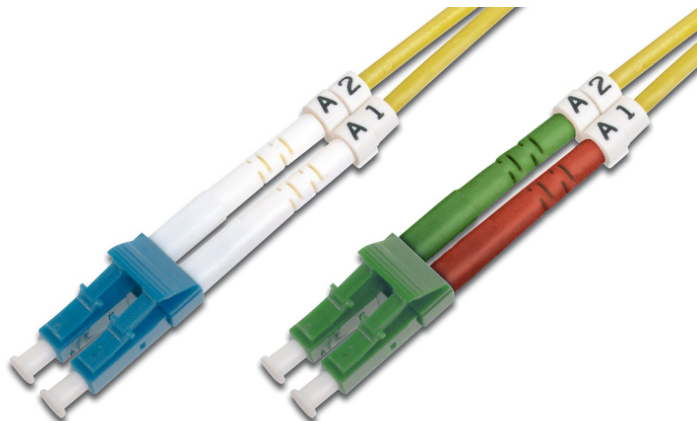

# DIGITUS Światłowodowy kabel krosowy jednomodowy, LC (APC) / LC

DK-293LCA3LC-02  
EAN 4016032309154

**Kabel krosowy (patch cord) światłowodowy LC APC/LC, dplx, SM 9/125, OS2, LSOH, 2m, żółty SM OS2 09/125 μ, 2 m**

FO patch cord, duplex, LC (APC) to LC (PC), SM OS2 09/125 μ, 2 m

**Najlepsza wydajność i jakość połączenia dla Twojej sieci.**

- Kabel Duplex
- LSOH
- Wtyczka z tulejką ceramiczną
- Średnica kabla 2 mm
- Pakowane pojedynczo z protokołem pomiarów
- Asortyment: Kable krosowe światłowodowe
- Klasa włókna: OS2

- Kolor kabla: Żółty
- Opakowanie: Torebka foliowa DIGITUS
- Osłona: Jednokolorowa
- Powłoka kabla: LSOH
- Średnica kabla: 3 mm
- Średnica włókna: 9/125 μm
- Typ kabla: I-VH 2E9/125 μ
- Typ włókna: Jednomodowe
- Złącze 1: LC (APC)
- Złącze 2: LC
- Długość: 2 m