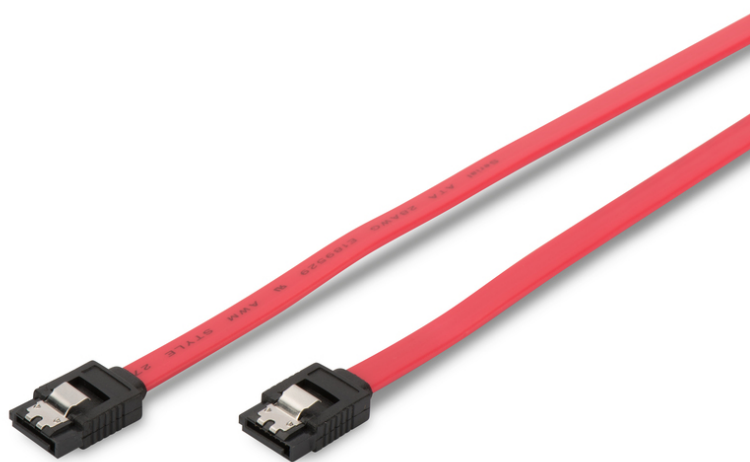

DIGITUS Kabel przyłączeniowy SATA

AK-400102-005-R
EAN 4016032299950

Kabel SATA (7pin)/SATA (7pin) Ż/Ż z zatr. 0,5m Serial ATA F/F, 0.5m, straight, SATA II/III, re

Przewód wewnętrzny umożliwiający np. podłączenie napędów dysków twardych Serial-ATA, oraz nagrywarki CD-/DVD/Blue-Ray do płyty głównej. Zgodny wstecznie z SATA rew. II/I

Z zatraskiem dla zabezpieczenia połączenia

- Asortyment: Kable SATA
- AWG: 28
- Blokada: Zatrask metalowy
- Kolor kabli: Czerwony

- Kolor złącza: Czarny
- Opakowanie: Torebka foliowa
- Rodzaj kabla: Kabel płaski
- Rodzaj przewodnika: CU
- Szybkość transmisji danych: 6 Gbit/s
- Typ obudowy: Odlewana
- Wersja: SATA Revision 3
- Złącze 1: Złącze SATA (7-pinów), typ L
- Złącze 2: Złącze SATA (7-pinów), typ L
- Długość: 0.5 m
- Ekranowanie: Brak ekranowania