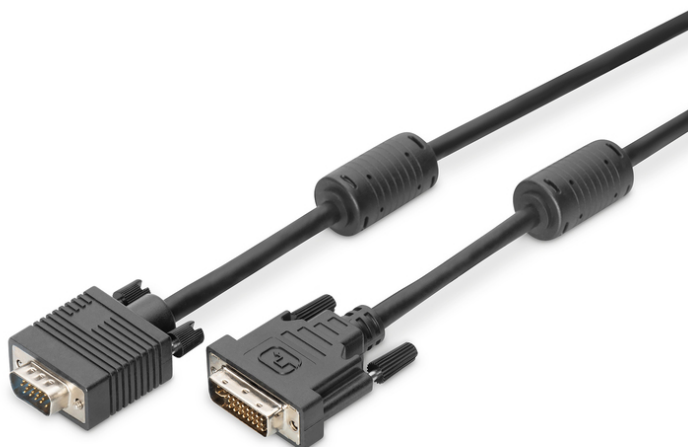

DIGITUS DVI adapter cable

AK-320300-020-S
EAN 4016032298526

Kabel DVI-I (24+5)/DSUB15 M/M czarny 2mDVI-I DualLink 1080p 60Hz FHD M/M, 2.0m, DVI-I Dual Link, bi

Ten kabel DVI (Dual Link) do przesyłu analogowego sygnału HD służy do podłączenia urządzeń audio/video ze złączem HD15 (VGA), jak np. komputera, notebooka, monitora, telewizora lub rzutnika komputerowego.

Gotów na HD, Podwójne łącze

- Obsługuje do 1080p przy 60 Hz
- Asortyment: Kable DVI
- AWG: 30
- Filtr ferrytowy: 2 x filtr ferrytowy

- Kolor kabli: Czarny
- Kolor złącza: Czarny
- Maksymalna rozdzielczość HDTV: 1920 x 1200 pikseli, 60Hz
- Opakowanie: Torebka foliowa
- Powierzchnia styku: Niklowana
- Rodzaj przewodnika: CU
- Standard HDTV: Full HD
- Typ obudowy: Odlewana
- Złącze 1: Wtyk DVI-I (24+5)
- Złącze 2: Wtyk VGA D-Sub DE-15 (15-pinów)
- Długość: 2 m
- Ekranowanie: Podwójne ekranowanie