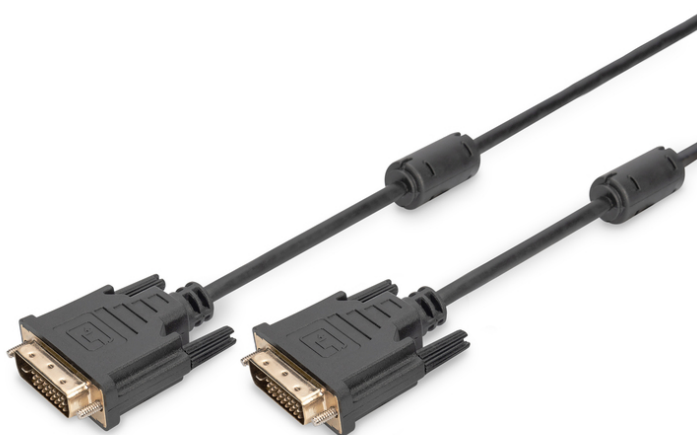

DIGITUS Kabel przyłączeniowy DVI

AK-320101-100-S
EAN 4016032298342

Kabel DVI-D (24+1)/DVI-D (24+1) M/M czarny 10m DVI-D DualLink WQXGA 30Hz M/M, 10.0m, DVI-D Dual Link, bl

Ten kabel DVI (Dual Link) do przesyłu cyfrowego sygnału Full HD służy do podłączenia urządzeń audio/wideo ze złączem DVI(24+1), jak np. komputera, notebooka, monitora, telewizora lub rzutnika komputerowego.

Full HD, Dual-Link (podwójny kanał)

- Obsługuje do 2560 x 1600 px przy 30 Hz
- Asortyment: Kable DVI
- AWG: 30
- Filtr ferrytowy: 2 x filtr ferrytowy

- Kolor kabli: Czarny
- Kolor złącza: Czarny
- Maksymalna rozdzielczość HDTV: 2560 x 1600 pikseli, 60Hz
- Opakowanie: Torebka foliowa
- Powierzchnia styku: Niklowana
- Rodzaj przewodnika: CU
- Standard HDTV: Full HD
- Typ obudowy: Odlewana
- Złącze 1: Wtyk DVI-D (24+1)
- Złącze 2: Wtyk DVI-D (24+1)
- Długość: 10 m
- Ekranowanie: Potrójne ekranowanie