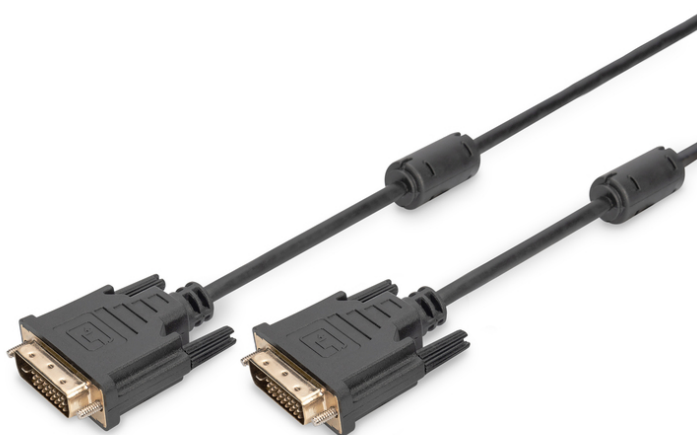

# DIGITUS Kabel przyłączeniowy DVI

AK-320101-050-S  
EAN 4016032298335

## Kabel DVI-D (24+1)/DVI-D (24+1) M/M czarny 5m DVI-D DualLink WQXGA 30Hz M/M, 5.0m, DVI-D Dual Link, bl

Ten kabel DVI (Dual Link) do przesyłu cyfrowego sygnału Full HD służy do podłączenia urządzeń audio/wideo ze złączem DVI(24+1), jak np. komputera, notebooka, monitora, telewizora lub rzutnika komputerowego.

### Full HD, Dual-Link (podwójny kanał)

- Obsługuje do 2560 x 1600 px przy 30 Hz
- Asortyment: Kable DVI
- AWG: 30
- Filtr ferrytowy: 2 x filtr ferrytowy

- Kolor kabli: Czarny
- Kolor złącza: Czarny
- Maksymalna rozdzielczość HDTV: 2560 x 1600 pikseli, 60Hz
- Opakowanie: Torebka foliowa
- Powierzchnia styku: Niklowana
- Rodzaj przewodnika: CU
- Standard HDTV: Full HD
- Typ obudowy: Odlewana
- Złącze 1: Wtyk DVI-D (24+1)
- Złącze 2: Wtyk DVI-D (24+1)
- Długość: 5 m
- Ekranowanie: Potrójne ekranowanie