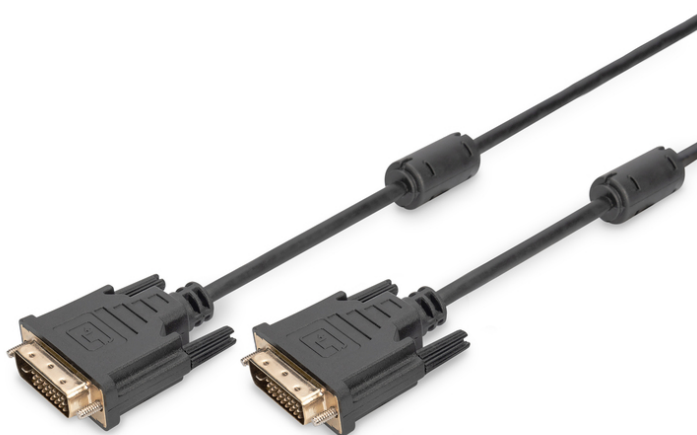

# DIGITUS Kabel przyłączeniowy DVI

AK-320101-030-S  
EAN 4016032298328

## Kabel DVI-D (24+1)/DVI-D (24+1) M/M czarny 3m DVI-D DualLink WQXGA 30Hz M/M, 3.0m, DVI-D Dual Link, bl

Ten kabel DVI (Dual Link) do przesyłu cyfrowego sygnału Full HD służy do podłączenia urządzeń audio/wideo ze złączem DVI(24+1), jak np. komputera, notebooka, monitora, telewizora lub rzutnika komputerowego.

### Full HD, Dual-Link (podwójny kanał)

- Obsługuje do 2560 x 1600 px przy 30 Hz
- Asortyment: Kable DVI
- AWG: 30
- Filtr ferrytowy: 2 x filtr ferrytowy

- Kolor kabli: Czarny
- Kolor złączy: Czarny
- Maksymalna rozdzielczość HDTV: 2560 x 1600 pikseli, 60Hz
- Opakowanie: Torebka foliowa
- Powierzchnia styku: Niklowana
- Rodzaj przewodnika: CU
- Standard HDTV: Full HD
- Typ obudowy: Odlewana
- Złącze 1: Wtyk DVI-D (24+1)
- Złącze 2: Wtyk DVI-D (24+1)
- Długość: 3 m
- Ekranowanie: Potrójne ekranowanie