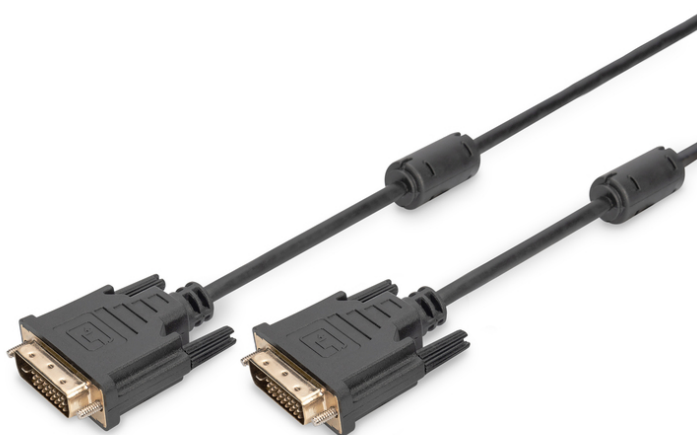

# DIGITUS Kabel przyłączeniowy DVI

AK-320101-020-S  
EAN 4016032298311

## Kabel DVI-D (24+1)/DVI-D (24+1) M/M czarny 2mDVI-D DualLink WQXGA 30Hz M/M, 2.0m, DVI-D Dual Link, bi

Ten kabel DVI (Dual Link) do przesyłu cyfrowego sygnału Full HD służy do podłączenia urządzeń audio/wideo ze złączem DVI(24+1), jak np. komputera, notebooka, monitora, telewizora lub rzutnika komputerowego.

### Full HD, Dual-Link (podwójny kanał)

- Obsługuje do 2560 x 1600 px przy 30 Hz
- Asortyment: Kable DVI
- AWG: 30
- Filtr ferrytowy: 2 x filtr ferrytowy

- Kolor kabli: Czarny
- Kolor złącza: Czarny
- Maksymalna rozdzielczość HDTV: 2560 x 1600 pikseli, 60Hz
- Opakowanie: Torebka foliowa
- Powierzchnia styku: Niklowana
- Rodzaj przewodnika: CU
- Standard HDTV: Full HD
- Typ obudowy: Odlewana
- Złącze 1: Wtyk DVI-D (24+1)
- Złącze 2: Wtyk DVI-D (24+1)
- Długość: 2 m
- Ekranowanie: Potrójne ekranowanie