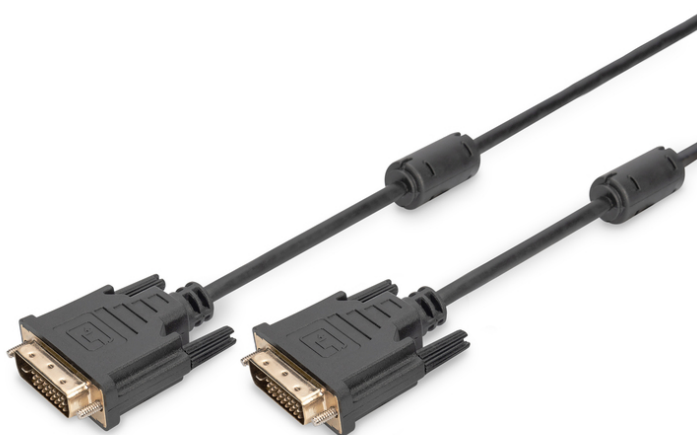

# DIGITUS Kabel przyłączeniowy DVI

AK-320108-030-S  
EAN 4016032298298

## Kabel DVI-D (24+1)/DVI-D (24+1) M/M czarny 3m DVI-D DualLink WQXGA 30Hz M/M, 3.0m, DVI-D Dual Link, bl

Ten kabel DVI (Dual Link) do przesyłu cyfrowego sygnału Full HD służy do podłączenia urządzeń audio/video ze złączem DVI(24+1), jak np. komputera, notebooka, monitora, telewizora lub rzutnika komputerowego.

### Full HD, Dual-Link (podwójny kanał)

- Obsługuje do 2560 x 1600 px przy 30 Hz
- Asortyment: Kable DVI

- Kolor kabli: Czarny
- Kolor złącza: Czarny
- Maksymalna rozdzielczość HDTV: 2560 x 1600 pikseli, 60Hz
- Powierzchnia styku: Niklowana
- Standard HDTV: Full HD
- Typ obudowy: Odlewana
- Złącze 1: Wtyk DVI-D (24+1)
- Złącze 2: Wtyk DVI-D (24+1)
- Długość: 3 m