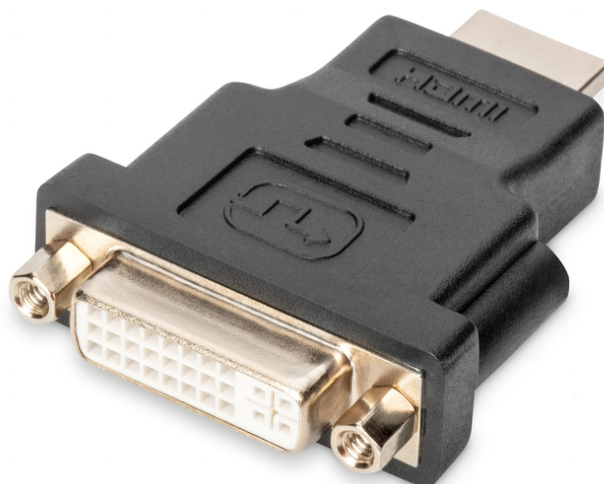

DIGITUS Adapter HDMI

AK-330505-000-S
EAN 4016032296195

Adapter HDMI 1.4 High Speed 1080p60Hz FHD HDMI A/DVI-I (24+5) M/Ż czarny M/F, Full HD, bl

Ten adapter jest odpowiedni do połączenia kabla HDMI typ A z urządzeniem lub kablami, np. ze złączem DVI-I.

Full HD, Dual-Link (podwójny kanał)

- Obsługuje do 1080p przy 60 Hz
- Asortyment: Kable HDMI
- Kolor złącza: Czarny

- Maksymalna rozdzielczość HDTV: 1920 x 1200 pikseli, 60Hz
- Opakowanie: Torebka foliowa
- Powierzchnia styku: Niklowana
- Standard HDTV: Full HD
- Typ obudowy: Odlewana
- Złącze 1: Wtyk HDMI Typ A (standard)
- Złącze 2: Gniazdo DVI-I (24+5)
- AOC - Aktywny Kabel Światłowodowy: nie
- Ekranowanie: Pojedyncze ekranowanie