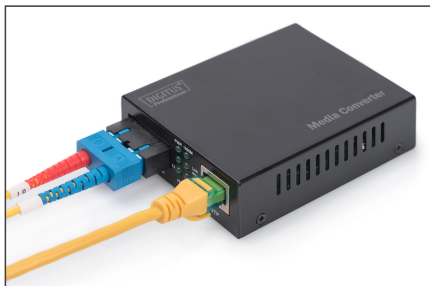

Więcej zdjęć