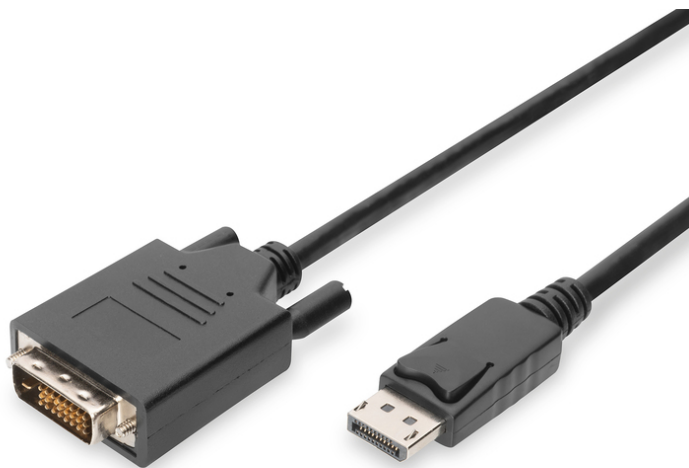

# DIGITUS Kabel adapterowy DisplayPort

AK-340301-050-S  
EAN 4016032289135

**Kabel DP/DVI-D (24+1) M/M z zatraskiem czarny 5m Displayport 1080p 60Hz FHD M/M, 5.0m, w/interlock, DP 1.1a compatible, CE, bi**

Ten cyfrowy kabel HD konwertuje sygnały DisplayPort na sygnały DVI i nadaje się idealnie do podłączania urządzeń ze złączem DisplayPort do telewizora z obsługą HD, rzutnika komputerowego lub monitora ze złączem DVI.

#### Rozdzielczość Full HD do 1080p

- Obsługuje do 1080p przy 60 Hz
- Żyły miedziane, ekran z folii i oplotu gwarantujący trwałość oraz niezawodne połączenie
- Technologia Plug and Play, nie jest wymagany dodatkowy sterownik
- Obsługiwane tryby transmisji: RBR, HBR, HBR2
- Maksymalna przepustowość: 10,8 Gbps
- Wersja HBR/tryb transferu: HBR1 (2,70 Gbit/s per lane)

- Wersja HDCP: HDCP 1.3
- Asortyment: Kable DisplayPort
- AWG: 30
- Blokada: Zatrask
- Filtr ferrytowy: Brak
- Kolor kabli: Czarny
- Kolor złącza: Czarny
- Powierzchnia styku: Niklowana
- Rodzaj przewodnika: CU
- Standard DisplayPort : DisplayPort 1.1a
- Standard HDTV: Full HD
- Typ obudowy: Odlewana
- Złącze 1: Wtyk DisplayPort
- Złącze 2: Wtyk DVI-D (24+1)
- Długość: 5 m
- AOC - Aktywny Kabel Światłowodowy: nie
- Ekranowanie: Podwójne ekranowanie