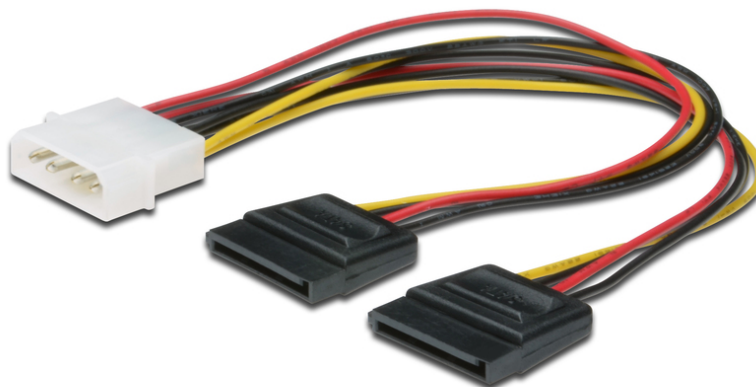

DIGITUS Wewnętrzny kabel zasilający

AK-430400-002-S
EAN 4016032288220

Kabel IDE (4pin)/2xSATA (15pin) M/Ż Molex 0,15m zasilania PC

Most SATA hard disks need a special SATA connector for power supply. These adaptor helps to connect Hard disks to power supply units which don't have SATA power connectors. You also can use it as extension power cable to a SATA HDD.

Bezpieczne połączenie i zasilanie

- Molex 5,25" , plug <=> 2x SATA 15-pin, jack
- Asortyment: Kable zasilające - do zastosowań wewnętrznych

- AWG: 20
- Kolor kabli: Dowlolny
- Kolor złącza: Czarny
- Rodzaj przewodnika: CU
- Typ obudowy: Plastik
- Złącze 1: Wtyk zasilający IDE (5,25")
- Złącze 2: Gniazdo 2x SATA (15-pinów)
- Długość: 0.2 m
- Ekranowanie: Brak ekranowania