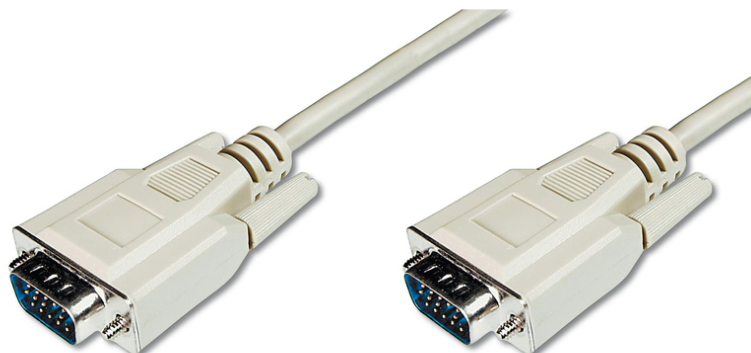

DIGITUS Kabel przyłączeniowy do monitora VGA

AK-310100-018-E
EAN 4016032286455

Kabel DSUB15/DSUB15 M/M szary 1,8mVGA 1080p 60Hz FHD M/M, 1.8m, 3CF, be

Do podłączania komputera np. do monitora lub rzutnika komputerowego/projektora.

Redukuje zewnętrzne zakłócenia i umożliwia transmisję sygnału dobrej jakości.

- Support 1024 x 768 pixel with 60Hz

- Asortyment: Kable VGA
- Kolor kabli: Beżowy
- Kolor złączy: Beżowy
- Powierzchnia styku: Niklowana
- Typ obudowy: Odlewana
- Złącze 1: Wtyk VGA D-Sub DE-15 (15-pinów)
- Złącze 2: Wtyk VGA D-Sub DE-15 (15-pinów)
- Długość: 1.8 m