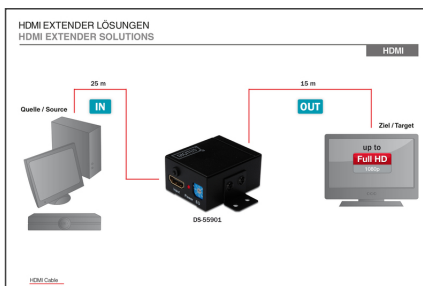

Więcej zdjęć

VIDEO VERLÄNGERUNGEN VIDEO EXTENSIONS		M = Meter / meters
HDMI		
DS-55901 (HDMI-Extender)	35 M	
DS-55901	35 M	
DS-55100	30 M	
DS-55400 (HDMI-Extender-1080p-60Hz)	100 M	
DS-55500 (HDMI-Extender)	100 M	
DS-55100	100 M	
VGA		
DS-55901	35 M	
DS-55200 (HDMI-Extender)	100 M	
DS-55400	30 M	
DS-55400 (HDMI-Extender-1080p-60Hz)	100 M	
DS-55400 (HDMI-Extender-1080p-60Hz)	100 M	
DVI		
DS-54901	30 M	
DS-54101	30 M