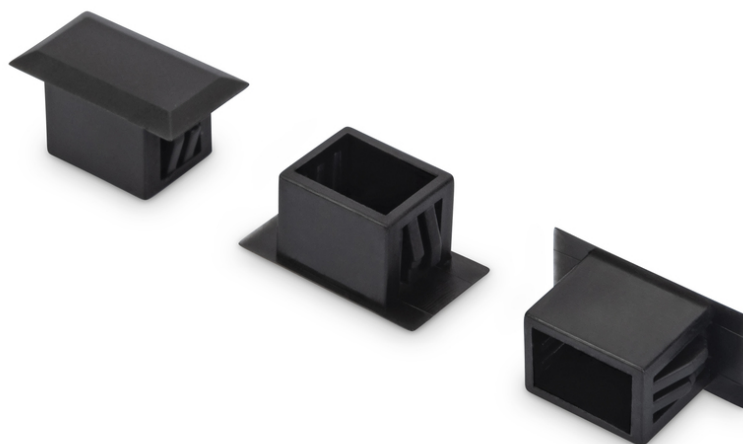

# DIGITUS Zaślepka pustych portów światłowodowych

AL-BP-LCD  
EAN 4016032262879

**Zaślepka portu LC duplex do panelu krosowego, 100 szt., czarny  
100 pcs**

Blindplate for LC duplex holes, 100 pcs.

- Do zamykania nieużywanych pustych portów
- Zapobiega wnikaniu pyłu i kurzu
- Dostawa: opakowanie 100 sztuk w woreczku foliowym
- Materiał: tworzywo sztuczne, kolor czarny