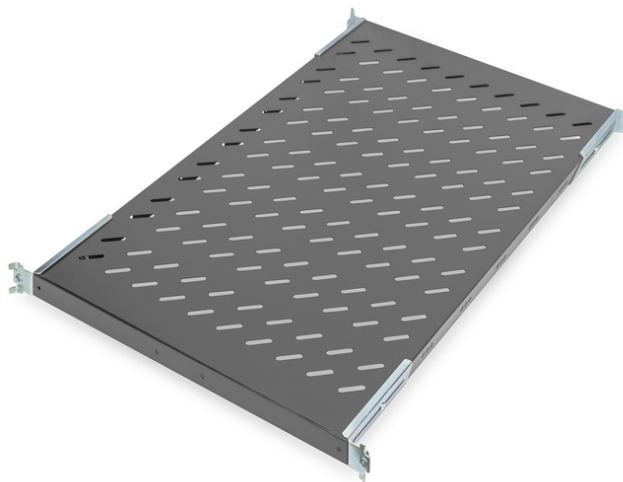

DIGITUS Półka do szaf sieciowych i serwerowych

DN-19 TRAY1-1000-ECB
EAN 4016032262480

1U fixed shelf for racks from 1000 mm depth 44x486x770 mm, up to 50 kg, black (RAL 9005) 44x486x770 mm, up to 50 kg, black (RAL 9005)

1U fixed shelf for racks from 1000 mm depth, 44x486x770 mm, up to 50 kg, black (RAL 9005)

- Zamocowanie na czterech profilach kątowych
- Montaż na stałe
- Stabilna, perforowana blacha
- Maksymalne obciążenie do 50 kg
- Wymaga 1U

- Komplet z materiałem mocującym
- Kolor: Czarny, RAL 9005
- Nośność: 50 kg
- Typ półki: Montowana na stałe
- Wysokość [U]: 1
- Pasuje do głębokości szafy: ≥ 1000 mm
- Rozstaw RACK (IEC 60297): 482.6 mm (19")