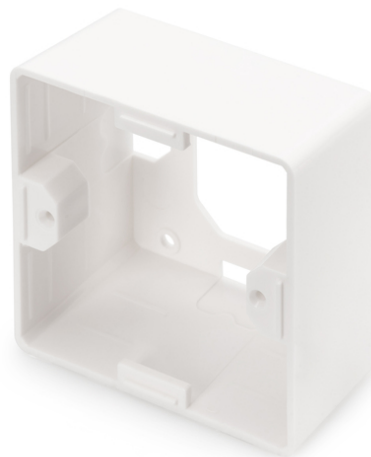

DIGITUS Puszka natynkowa do gniazd ściennych Keystone 80 x 80 mm, typ niemiecki

DN-93803

EAN 4016032259367

Puszka natynkowa, 80x80mm, biały, wersja DE 80x80x42 mm, color pure white, German layout

Puszka natynkowa do gniazd ściennych Keystone firmy DIGITUS® jest znakomicie przystosowana do rozbudowy gniazd przyłączeniowych danych. Dostępna w wersji „niemieckiej”, „francuskiej” i „brytyjskiej”.

- Wersja zamocowania Keystone: Wylot 45°
- Zakres zastosowania: podtynkowa pushka instalacyjna, kanał podparapetowy, obudowa natynkowa
- Normy: ISO/IEC 11801 2. edycja, EN 50173-1, EIA/TIA 568-C
- Właściwości ogólne:
- Nadaje się do montażu w kanale podparapetowym oraz montażu podtynkowego i natynkowego
- Centralne złącze uziemienia

- Wbudowana klapka chroniąca przed kurzem
- Plastikowe pole obsługi
- Kompatybilność wzornicza ze wszystkimi standardowymi programami producentów włączników
- Właściwości techniczne:
- Materiał pustej obudowy: Metalowy odlew ciśnieniowy
- Materiał płytki środkowej: ABS UL 94V-0
- Materiał ramy: ABS UL 94V-0
- Materiał gniazda natynkowego: ABS UL 94V-0
- Właściwości fizyczne:
- Temperatura pracy: -20°C do +70°C (ISO/IEC 11801, EN 50173-1, ANSI/TIA/EIA 568 C)
- Kolor: biały RAL9003