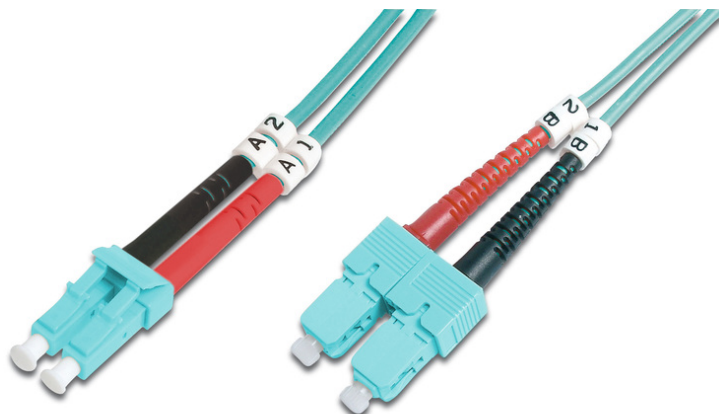

# DIGITUS Światłowodowy kabel krosowy Multimode OM 3, LC / SC

DK-2532-05/3  
EAN 4016032249603

**Kabel krosowy (patch cord) światłowodowy LC/SC, dplx, MM 50/125, OM3, LSOH, 5m, turkusowy MM OM3 50/125 æ, 5 m**

FO patch cord, duplex, LC to SC, MM OM3 50/125 µ, 5 m

**Najlepsza wydajność i jakość połączenia dla Twojej sieci.**

- Kabel Duplex
- LSOH
- Wtyczka z tulejką ceramiczną
- Średnica kabla 2 mm
- Pakowane pojedynczo z protokołem pomiarów
- Asortyment: Kable krosowe światłowodowe

- Klasa włókna: OM3
- Kolor kabla: Turkusowy
- Opakowanie: Torebka foliowa DIGITUS
- Osłona: Dwukolorowa
- Średnica włókna: 50/125µm
- Typ kabla: I-VH 2G50/125µ
- Typ włókna: Wielomodowe
- Złącze 1: LC
- Złącze 2: SC
- Długość: 5 m

## Więcej zdjęć

Part No.	DK-2532-05/3			
Lenght	5 m			
Cable Type	Duplex MM 50/125		OM3 LSZH	
	END A		END B	
Connector Type	LC		SC	
Insertion Loss (dB)	0.17	0.1	0.14	0.08
Return Loss (dB)	32.2	39.2	34.9	35.3
Q.C.	PASS			