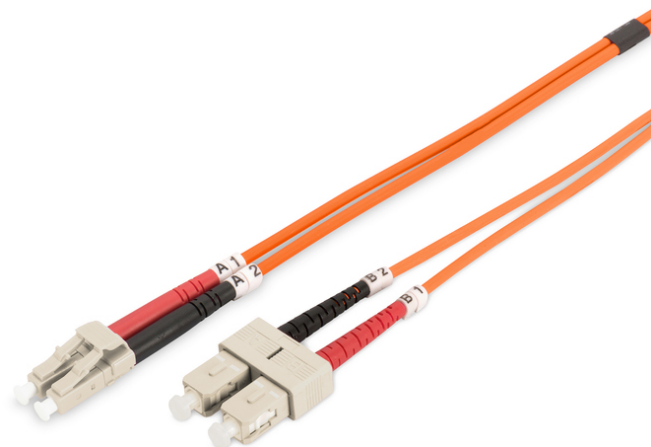

DIGITUS Światłowodowy kabel krosowy Multimode, LC / SC

DK-2532-03

EAN 4016032249412

Kabel krosowy (patch cord) światłowodowy LC/SC, dplx, MM 50/125, OM2, LSOH, 3m, pomarańczowy MM OM2 50/125 æ, 3 m

FO patch cord, duplex, LC to SC, MM OM2 50/125 µ, 3 m

Najlepsza wydajność i jakość połączenia dla Twojej sieci.

- Kabel Duplex
- LSOH
- Wtyczka z tulejką ceramiczną
- Średnica kabla 2 mm
- Pakowane pojedynczo z protokołem pomiarów
- Asortyment: Kable krosowe światłowodowe

- Klasa włókna: OM2
- Kolor kabla: Pomarańczowy
- Opakowanie: Torebka foliowa DIGITUS
- Osłona: Dwukolorowa
- Średnica włókna: 50/125µm
- Typ kabla: I-VH 2G50/125µ
- Typ włókna: Wielomodowe
- Złącze 1: LC
- Złącze 2: SC
- Długość: 3 m

Więcej zdjęć

Part No.	DK-2532-03			
Lenght	3 m			
Cable Type	Duplex MM 50/125		OM2 LSZH	
	END A		END B	
Connector Type	LC		SC	
Insertion Loss (dB)	0.1	0.06	0.12	0.11
Return Loss (dB)	31.9	31.3	33.1	35.9
Q.C.	PASS			