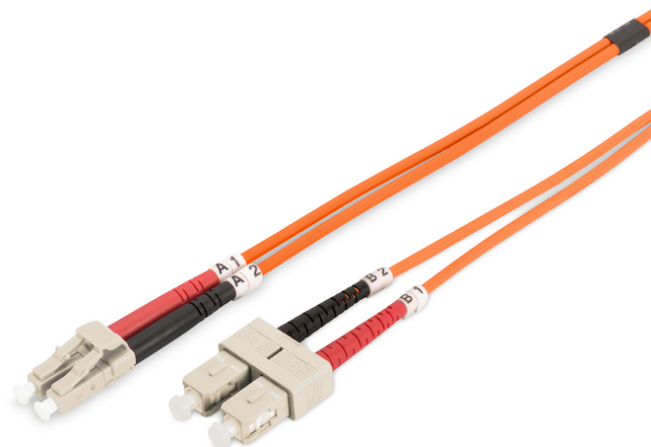

DIGITUS Światłowodowy kabel krosowy Multimode, LC / SC

DK-2532-01
EAN 4016032249399

Kabel krosowy (patch cord) światłowodowy LC/SC, dplx, MM 50/125, OM2, LSOH, 1m, pomarańczowy MM OM2 50/125 æ, 1 m

FO patch cord, duplex, LC to SC, MM OM2 50/125 µ, 1 m

Najlepsza wydajność i jakość połączenia dla Twojej sieci.

- Kabel Duplex
- LSOH
- Wtyczka z tulejką ceramiczną
- Średnica kabla 2 mm
- Pakowane pojedynczo z protokołem pomiarów
- Asortyment: Kable krosowe światłowodowe

- Klasa włókna: OM2
- Kolor kabla: Pomarańczowy
- Opakowanie: Torebka foliowa DIGITUS
- Osłona: Dwukolorowa
- Średnica włókna: 50/125µm
- Typ kabla: I-VH 2G50/125µ
- Typ włókna: Wielomodowe
- Złącze 1: LC
- Złącze 2: SC
- Długość: 1 m

Więcej zdjęć

Part No.	DK-2532-01			
Lenght	1 m			
Cable Type	Duplex MM 50/125		OM2 LSZH	
	END A		END B	
Connector Type	LC		SC	
Insertion Loss (dB)	0.1	0.06	0.12	0.11
Return Loss (dB)	31.9	31.3	33.1	35.9
Q.C.	PASS			