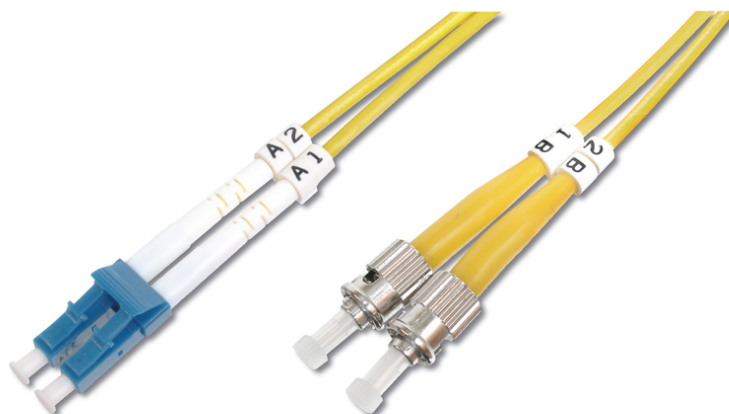

DIGITUS Światłowodowy kabel krosowy jednomodowy, LC / ST

DK-2931-10
EAN 4016032249382

Kabel krosowy (patch cord) światłowodowy LC/ST, dplx, SM 9/125, OS2, LSOH, 10m, żółty

FO patch cord, duplex, LC to ST, SM OS2 09/125 μ, 10 m

Najlepsza wydajność i jakość połączenia dla Twojej sieci.

- Kabel Duplex
- LSOH
- Wtyczka z tulejką ceramiczną
- Średnica kabla 2 mm
- Pakowane pojedynczo z protokołem pomiarów
- Asortyment: Kable krosowe światłowodowe

- Klasa włókna: OS2
- Kolor kabla: Żółty
- Opakowanie: Torebka foliowa DIGITUS
- Osłona: Jednokolorowa
- Średnica włókna: 9/125μm
- Typ kabla: I-VH 2E9/125μ
- Typ włókna: Jednomodowe
- Złącze 1: LC
- Złącze 2: ST
- Długość: 10 m

Więcej zdjęć

Part No.	DK-2931-10			
Lenght	10 m			
Cable Type	Duplex SM 9/125		OS2 LSZH	
	END A		END B	
Connector Type	LC		ST	
Insertion Loss (dB)	0.07	0.08	0.08	0.05
Return Loss (dB)	50.5	52.4	55.0	52.3
Q.C.	PASS			