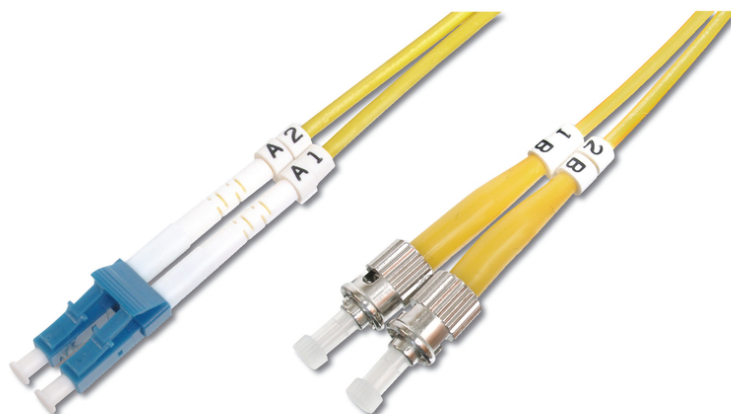

DIGITUS Światłowodowy kabel krosowy jednomodowy, LC / ST

DK-2931-05

EAN 4016032249368

Kabel krosowy (patch cord) światłowodowy LC/ST, dplx, SM 9/125, OS2, LSOH, 5m, żółty SM OS2 09/125 æ, 5 m

FO patch cord, duplex, LC to ST, SM OS2 09/125 µ, 5 m

Najlepsza wydajność i jakość połączenia dla Twojej sieci.

- Kabel Duplex
- LSOH
- Wtyczka z tulejką ceramiczną
- Średnica kabla 2 mm
- Pakowane pojedynczo z protokołem pomiarów
- Asortyment: Kable krosowe światłowodowe

- Klasa włókna: OS2
- Kolor kabla: Żółty
- Opakowanie: Torebka foliowa DIGITUS
- Osłona: Jednokolorowa
- Średnica włókna: 9/125µm
- Typ kabla: I-VH 2E9/125µ
- Typ włókna: Jednomodowe
- Złącze 1: LC
- Złącze 2: ST
- Długość: 5 m

Więcej zdjęć

Part No.	DK-2931-05			
Length	5 m			
Cable Type	Duplex SM 9/125		OS2 LSZH	
	END A		END B	
Connector Type	LC		ST	
Insertion Loss (dB)	0.07	0.08	0.08	0.05
	Return Loss (dB)	50.5	52.4	55.0
Q.C.	PASS			