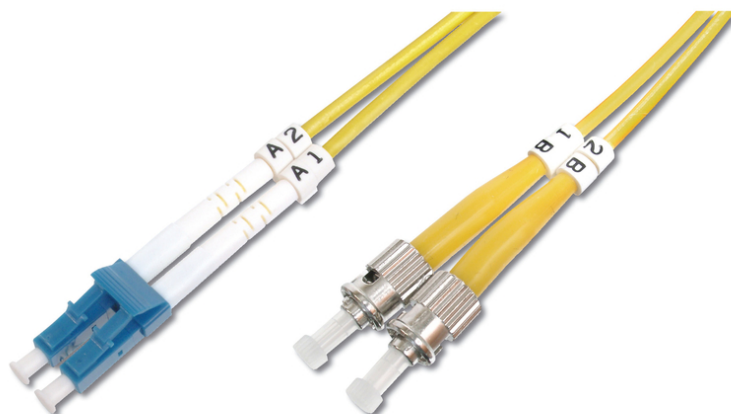

DIGITUS Światłowodowy kabel krosowy jednomodowy, LC / ST

DK-2931-03

EAN 4016032249351

Kabel krosowy (patch cord) światłowodowy LC/ST, dplx, SM 9/125, OS2, LSOH, 3m, żółty SM OS2 09/125 æ, 3 m

FO patch cord, duplex, LC to ST, SM OS2 09/125 µ, 3 m

Najlepsza wydajność i jakość połączenia dla Twojej sieci.

- Kabel Duplex
- LSOH
- Wtyczka z tulejką ceramiczną
- Średnica kabla 2 mm
- Pakowane pojedynczo z protokołem pomiarów
- Asortyment: Kable krosowe światłowodowe

- Klasa włókna: OS2
- Kolor kabla: Żółty
- Opakowanie: Torebka foliowa DIGITUS
- Osłona: Jednokolorowa
- Średnica włókna: 9/125µm
- Typ kabla: I-VH 2E9/125µ
- Typ włókna: Jednomodowe
- Złącze 1: LC
- Złącze 2: ST
- Długość: 3 m

Więcej zdjęć

Part No.	DK-2931-03			
Lenght	3 m			
Cable Type	Duplex SM 9/125		OS2 LSZH	
	END A		END B	
Connector Type	LC		ST	
Insertion Loss (dB)	0.07	0.08	0.08	0.05
Return Loss (dB)	50.5	52.4	55.0	52.3
Q.C.	PASS			