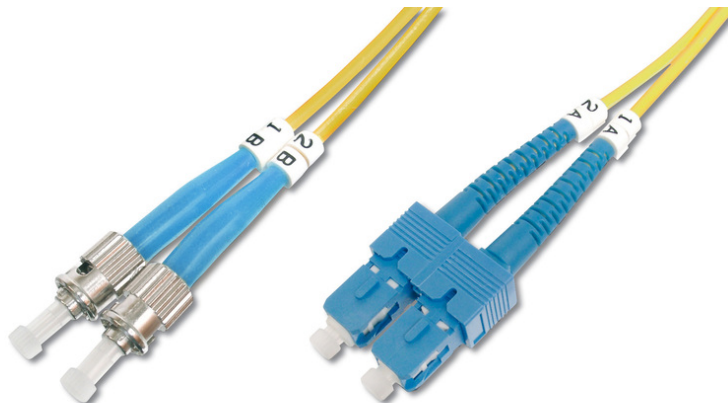

# DIGITUS Światłowodowy kabel krosowy jednomodowy, ST / SC

DK-2912-03  
EAN 4016032249115

**Kabel krosowy (patch cord) światłowodowy ST/SC, dp lx, SM 9/125, OS2, LSOH, 3m, żółty**

FO patch cord, duplex, ST to SC, SM OS2 09/125 μ, 3 m

**Najlepsza wydajność i jakość połączenia dla Twojej sieci.**

- Kabel Duplex
- LSOH
- Wtyczka z tulejką ceramiczną
- Średnica kabla 2 mm
- Pakowane pojedynczo z protokołem pomiarów
- Asortyment: Kable krosowe światłowodowe

- Klasa włókna: OS2
- Kolor kabla: Żółty
- Opakowanie: Torebka foliowa DIGITUS
- Osłona: Jednokolorowa
- Średnica włókna: 9/125μm
- Typ kabla: I-VH 2E9/125μ
- Typ włókna: Jednomodowe
- Złącze 1: ST
- Złącze 2: SC
- Długość: 3 m

## Więcej zdjęć

Part No.	DK-2912-03			
Lenght	3 m			
Cable Type	Duplex SM 9/125		OS2 LSZH	
	END A		END B	
Connector Type	SC		ST	
Insertion Loss (dB)	0.21	0.27	0.19	0.05
Return Loss (dB)	52.1	52.1	54.4	53.4
Q.C.	PASS			