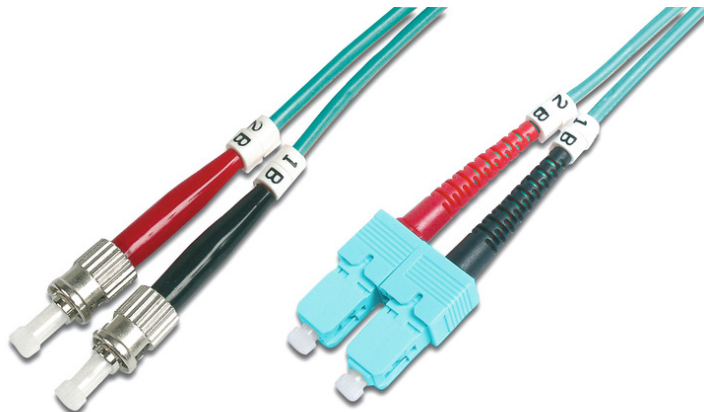

DIGITUS Światłowodowy kabel krosowy Multimode OM 3, ST / SC

DK-2512-03/3
EAN 4016032248996

Kabel krosowy (patch cord) światłowodowy ST/SC, dplx, MM 50/125, OM3, LSOH, 3m, turkusowy MM OM3 50/125 æ, 3 m

FO patch cord, duplex, ST to SC, MM OM3 50/125 µ, 3 m

Najlepsza wydajność i jakość połączenia dla Twojej sieci.

- Kabel Duplex
- LSOH
- Wtyczka z tulejką ceramiczną
- Średnica kabla 2 mm
- Pakowane pojedynczo z protokołem pomiarów
- Asortyment: Kable krosowe światłowodowe

- Klasa włókna: OM3
- Kolor kabla: Turkusowy
- Opakowanie: Torebka foliowa DIGITUS
- Osłona: Dwukolorowa
- Średnica włókna: 50/125µm
- Typ kabla: I-VH 2G50/125µ
- Typ włókna: Wielomodowe
- Złącze 1: ST
- Złącze 2: SC
- Długość: 3 m

Więcej zdjęć

Part No.	DK-2512-03/3			
Lenght	3 m			
Cable Type	Duplex MM 50/125		OM3 LSZH	
	END A		END B	
Connector Type	ST		SC	
Insertion Loss (dB)	0.17	0.10	0.15	0.11
Return Loss (dB)	39.8	38.0	39.2	35.2
Q.C.	PASS			