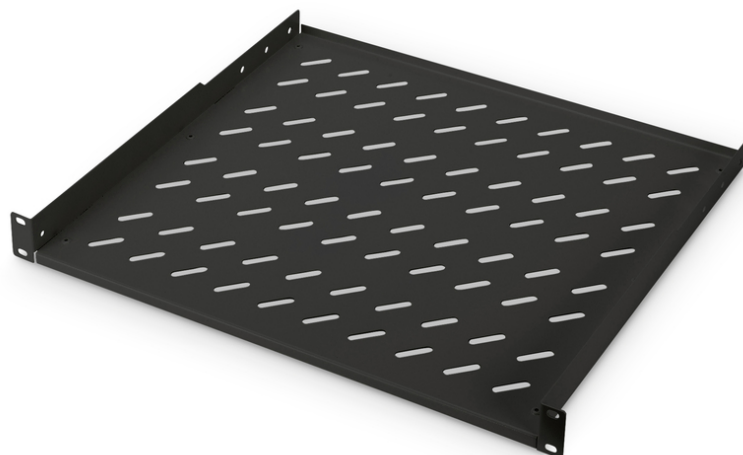

# DIGITUS Półka do montażu stałego w szafach 483 mm (19")

DN-19 TRAY-1-400-SW  
EAN 4016032245704

**Półka 19" 1U do szaf DIGITUS, G/400, 15kg, czarny (RAL 9005)  
44x482x399 mm, up to 15 kg, black (RAL 9005)**

Półki do montażu stałego można łatwo instalować na przednich profilach montażowych 483 mm (19") szafy sieciowej i serwerowej 483 mm (19"). Stabilna, perforowana blacha o dużej nośności stanowi optymalną powierzchnię nośną dla komponentów, które nie pasują do rozmiaru 483 mm (19").

- Montaż na stałe
- Stabilna, perforowana blacha
- Z materiałem mocującym
- Mocowanie 2-punktowe (przednie szyny DIN 19")

- Szerokość x głębokość miejsca do przechowywania wewnątrz: 440 x 390 mm
- Kolor: Czarny, RAL 9005
- Nośność: 15 kg
- Typ półki: Montowana na stałe
- Wysokość [U]: 1
- Pasuje do głębokości szafy:  $\geq 600$  mm
- Rozstaw RACK (IEC 60297): 482.6 mm (19")