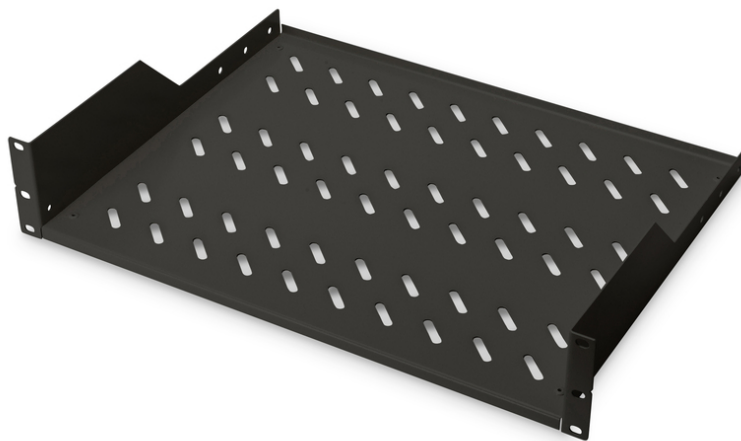

# DIGITUS Półka do montażu stałego w szafach 483 mm (19")

DN-19 TRAY-2-SW  
EAN 4016032222613

**Półka 19" 2U do szaf DIGITUS, G/349, 25kg, czarny (RAL 9005)  
88x482x349 mm, up to 25 kg, black (RAL 9005)**

Półki do montażu stałego można łatwo instalować na przednich profilach montażowych 483 mm (19") szafy sieciowej i serwerowej 483 mm (19"). Stabilna, perforowana blacha o dużej nośności stanowi optymalną powierzchnię nośną dla komponentów, które nie pasują do rozmiaru 483 mm (19").

- Montaż na stałe
- Stabilna, perforowana blacha
- Z materiałem mocującym

- Mocowanie 2-punktowe (przednie szyny DIN 19")
- Kolor: Czarny, RAL 9005
- Nośność: 25 kg
- Typ półki: Montowana na stałe
- Wysokość [U]: 2
- Pasuje do głębokości szafy: ≥ 450 mm
- Rozstaw RACK (IEC 60297): 482.6 mm (19")