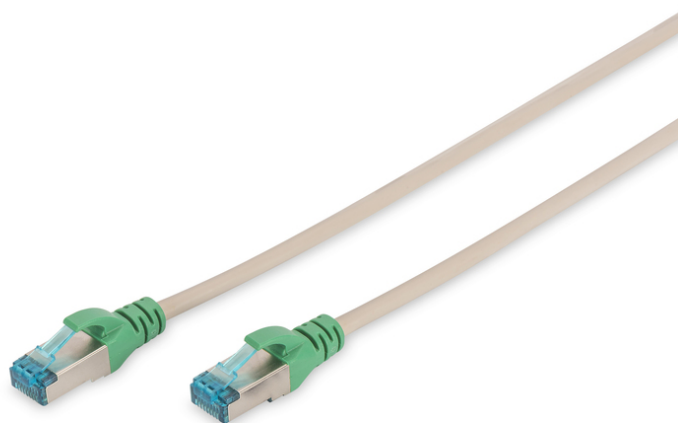

# DIGITUS Kabel krosowany Premium CAT 5e F-UTP

DK-1531-020-CO  
EAN 4016032215837

## Kabel krosowy (patch cord) RJ45-RJ45, kat.5e, SF/UTP, AWG 26/7, PVC, 2m, szary

Kable krosowe SF-UTP klasy D kategorii CAT5e firmy DIGITUS® są produkowane i testowane według standardu ISO/IEC 11801 und DIN EN 50173 CAT5e. Kable krosowe DIGITUS® gwarantują, że instalacja kablowa będzie odpowiadać specyfikacji kanałów ISO & EN, i zapewniają znakomitą sprawność w okablowaniu DIGITUS® CAT 5e. Seria kabli krosowych CAT5e firmy DIGITUS® obejmuje różne kolory i długości, aby sprostać wszelkim wymaganiom. Każda wtyczka posiada dane o długości i nadaje się znakomicie do zastosowań w routerach, przełącznikach, serwerach i innych aktywnych lub pasywnych komponentach. Kable są zapakowane pojedynczo w woreczek foliowy i są dzięki temu znakomicie zabezpieczone przed wpływami zewnętrznymi.

### Najlepsza wydajność i jakość połączenia dla Twojej sieci.

- 2x wtyczka RJ45 (8P8C)

- Osłony z odgiętką i odciążką
- Oznaczenia długości na osłonce
- 4 x 2 AWG 24/7, skrętka dwużyłowa
- Przewód: Cu
- Asortyment: Kable krosowe skrętkowe
- Konfiguracja par: Przekros
- Opakowanie: Torebka foliowa DIGITUS
- Złącze 1: Modułowa wtyczka RJ45 (8/8)
- Złącze 2: Modułowa wtyczka RJ45 (8/8)
- Kategoria okablowania: Kat. 5e
- Typ ekranowania: SF-UTP, ekranowanie całościowe oplotem oraz folią metalową
- Długość: 2 m
- Kolor: Szary
- Konstrukcja kabla: 4 x 2 AWG 26/7, skrętka linka
- Powłoka: PVC
- Wersja Slim: nie