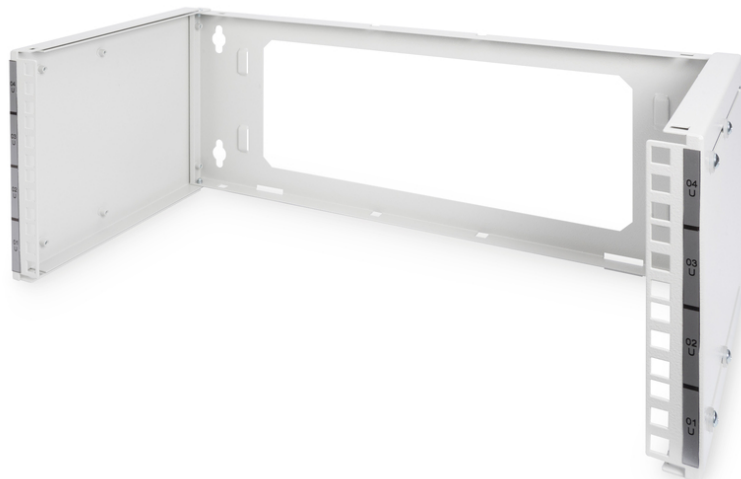

DIGITUS Rama ścienna do instalacji 483 mm (19")

DN-19 PB-4U
EAN 4016032205999

***4U wall mounting patch bracket, 195x505x250 mm adjustable depth, stackable, grey (RAL 7035) adjustable depth, stackable, grey (RAL 7035)**

Ramy ścienne służą do instalacji komponentów 483 mm (19"). W zależności od zapotrzebowania na miejsce są one dostępne w różnych jednostkach wysokości. Regulowana głębokość (od 225 do 399 mm) umożliwia instalację nawet większych komponentów. Duży otwór wycięty na tylnej stronie może służyć do prowadzenia kabli, jeżeli na przykład kable wychodzą bezpośrednio ze ściany.

- do instalacji komponentów 483 mm (19")
- Blacha stalowa o grubości 1,1–1,5 mm, pokryta powłoką proszkową
- Regulacja głębokości (min. 225 mm; maks. 399 mm)
- z czterema otworami do montażu ściennego

- Tylna strona z wycięciem na np.: okablowanie
- Drzwi przednie: bez drzwi
- Kolor: jasnoszary, RAL 7035
- Nośność: 15 kg
- Panele boczne: Z dwóch stron
- Szerokość: 505 mm
- Typ szafy: Szafa wisząca
- Wysokość [U]: 4
- Stopień ochrony IP: bez ochrony
- Zmontowana: nie