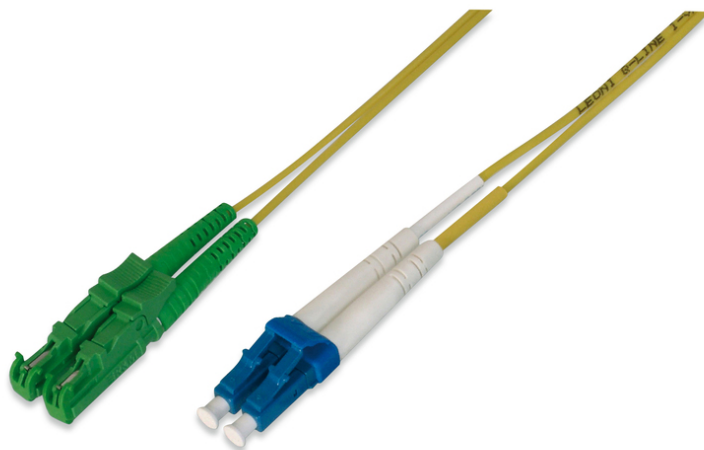

# DIGITUS Światłowodowy kabel krosowy, E2000 (8° APC) na LC (UPC), jednomodowy

AL-9E2000LC-05I  
EAN 4016032204794

## Kabel krosowy (patch cord) światłowodowy E2000 APC /LC, R+M, dplx, SM 9/125, OS2, LSOH, 5m, żółty

DIGITUS® Professional oferuje obszerny asortyment wysokiej jakości światłowodowych kabli krosowych. Dzięki dużemu wyborowi różnych typów kabli możemy spełnić praktycznie każde żądanie i każde wymagania. Asortyment obejmuje wersje w OM1, OM2, OM3 i OS2. Ponieważ współpracujemy z najlepszymi dostawcami włókien, dlatego kable krosowe firmy DIGITUS® gwarantują najwyższą wydajność i niezawodność działania sieci. Ponadto każdy kabel jest pakowany oddzielnie i posiada protokół danych pomiarów.

### Zredukowanie kosztów dzięki jakości możliwej do sprawdzenia i wysokiej wydajności.

- Kabel Duplex
- LSOH

- Wtyczka z tulejką ceramiczną
- Pakowane pojedynczo z protokołem pomiarów
- Pakowane pojedynczo z protokołem pomiarów
- Asortyment: Kable krosowe światłowodowe
- Klasa włókna: OS2
- Kolor kabla: Żółty
- Opakowanie: Torebka foliowa
- Osłona: Jednokolorowa
- Średnica włókna: 9/125µm
- Typ kabla: I-VH 2E9/125µm
- Typ włókna: Jednomodowe
- Złącze 1: E2000 (APC)
- Złącze 2: LC
- Długość: 5 m