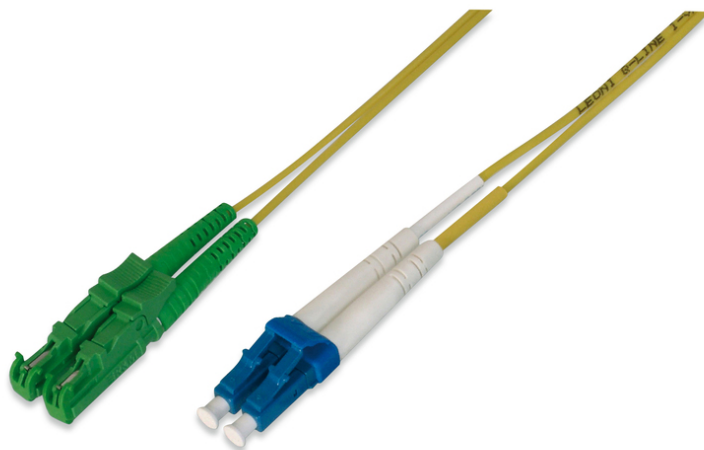

DIGITUS Światłowodowy kabel krosowy, E2000 (8° APC) na LC (UPC), jednomodowy

AL-9E2000LC-021
EAN 4016032204770

Kabel krosowy (patch cord) światłowodowy E2000 APC/LC, R+M, dplx, SM 9/125, OS2, LSOH, 2m, żółty R+M, SM OS2 09/125 æ, 2 m

DIGITUS® Professional oferuje obszerny asortyment wysokiej jakości światłowodowych kabli krosowych. Dzięki dużemu wyborowi różnych typów kabli możemy spełnić praktycznie każde żądanie i każde wymagania. Asortyment obejmuje wersje w OM1, OM2, OM3 i OS2. Ponieważ współpracujemy z najlepszymi dostawcami włókien, dlatego kable krosowe firmy DIGITUS® gwarantują najwyższą wydajność i niezawodność działania sieci. Ponadto każdy kabel jest pakowany oddzielnie i posiada protokół danych pomiarów.

Zredukowanie kosztów dzięki jakości możliwej do sprawdzenia i wysokiej wydajności.

- Kabel Duplex
- LSOH

- Wtyczka z tulejką ceramiczną
- Pakowane pojedynczo z protokołem pomiarów
- Pakowane pojedynczo z protokołem pomiarów
- Asortyment: Kable krosowe światłowodowe
- Klasa włókna: OS2
- Kolor kabla: Żółty
- Opakowanie: Torebka foliowa
- Osłona: Jednokolorowa
- Średnica włókna: 9/125µm
- Typ kabla: I-VH 2E9/125µm
- Typ włókna: Jednomodowe
- Złącze 1: E2000 (APC)
- Złącze 2: LC
- Długość: 2 m