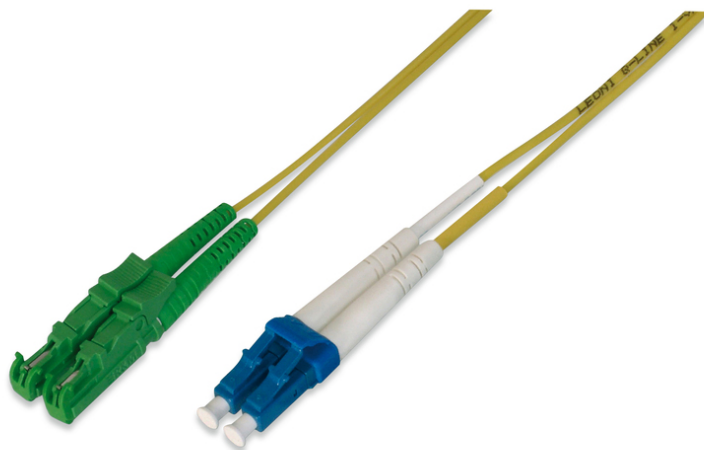

DIGITUS Światłowodowy kabel krosowy, E2000 (8° APC) na LC (UPC), jednomodowy

AL-9E2000LC-011
EAN 4016032204763

Kabel krosowy (patch cord) światłowodowy E2000 APC/LC, R+M, dplx, SM 9/125, OS2, LSOH, 1m, żółty R+M, SM OS2 09/125 æ, 1 m

DIGITUS® Professional oferuje obszerny asortyment wysokiej jakości światłowodowych kabli krosowych. Dzięki dużemu wyborowi różnych typów kabli możemy spełnić praktycznie każde żądanie i każde wymagania. Asortyment obejmuje wersje w OM1, OM2, OM3 i OS2. Ponieważ współpracujemy z najlepszymi dostawcami włókien, dlatego kable krosowe firmy DIGITUS® gwarantują najwyższą wydajność i niezawodność działania sieci. Ponadto każdy kabel jest pakowany oddzielnie i posiada protokół danych pomiarów.

Zredukowanie kosztów dzięki jakości możliwej do sprawdzenia i wysokiej wydajności.

- Kabel Duplex
- LSOH

- Wtyczka z tulejką ceramiczną
- Pakowane pojedynczo z protokołem pomiarów
- Pakowane pojedynczo z protokołem pomiarów
- Asortyment: Kable krosowe światłowodowe
- Klasa włókna: OS2
- Kolor kabla: Żółty
- Opakowanie: Torebka foliowa
- Osłona: Jednokolorowa
- Średnica włókna: 9/125µm
- Typ kabla: I-VH 2E9/125µm
- Typ włókna: Jednomodowe
- Złącze 1: E2000 (APC)
- Złącze 2: LC
- Długość: 1 m