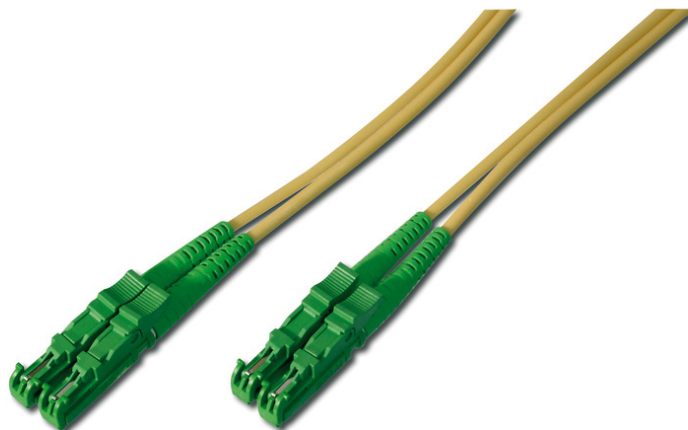

DIGITUS Światłowodowy kabel krosowy, E2000 (8° APC) na E2000 (8° APC), jednomodowy

AL-9E2000-011
EAN 4016032204725

Kabel krosowy (patch cord) światłowodowy E2000 APC/E2000 APC, R+M, dplx, SM 9/125, OS2,LSOH,1m,żółty R+M, SM OS2 09/125 æ, 1 m

Assmann oferuje obszerny asortyment wysokiej jakości światłowodowych kabli krosowych. Dzięki dużemu wyborowi różnych typów kabli możemy spełnić praktycznie każde żądanie i każde wymagania. Asortyment obejmuje wersje w OM1, OM2, OM3 i OS2. Ponieważ współpracujemy z najlepszymi dostawcami włókien, dlatego kable krosowe firmy gwarantują najwyższą wydajność i niezawodność działania sieci. Ponadto każdy kabel jest pakowany oddzielnie i posiada protokół danych pomiarów.

Zredukowanie kosztów dzięki jakości możliwej do sprawdzenia i wysokiej wydajności.

- Kabel Duplex

- LSOH
- Wtyczka z tulejką ceramiczną
- Pakowane pojedynczo z protokołem pomiarów
- Pakowane pojedynczo z protokołem pomiarów
- Asortyment: Kable krosowe światłowodowe
- Klasa włókna: OS2
- Kolor kabla: Żółty
- Opakowanie: Torebka foliowa
- Osłona: Jednokolorowa
- Średnica włókna: 9/125µm
- Typ kabla: I-VH 2E9/125µ
- Typ włókna: Jednomodowe
- Złącze 1: E2000 (APC)
- Złącze 2: E2000 (APC)
- Długość: 1 m