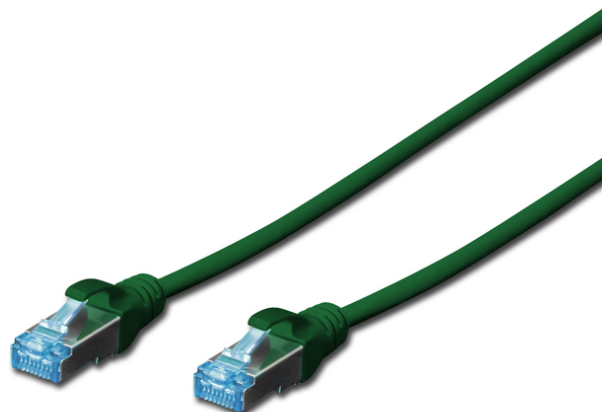

# DIGITUS Kabel krosowy (patch cord) RJ45-RJ45, kat.5e, SF/UTP, AWG 26/7, PVC, 3m, zielony

DK-1532-030/G  
EAN 4016032200048

## Kabel krosowy (patch cord) RJ45-RJ45, kat.5e, SF/UTP, AWG 26/7, PVC, 3m, zielony AWG 26/7, length 3 m, color green

Kable krosowe DIGITUS® kategorii 5e klasy D są produkowane i testowane według standardu ISO/IEC 11801 oraz DIN EN 50173 CAT 5e. Gwarantują, że instalacja kablowa będzie odpowiadać specyfikacji kanałów ISO & EN, i zapewniają znakomitą sprawność w okablowaniu DIGITUS® CAT 5e. Sprawność została przetestowana do 100 MHz, włącznie z właściwościami związanymi ze sprawnością, jak na przykład przesłuchem („NEXT”). Kable krosowe DIGITUS® zostały specjalnie zaprojektowane, aby sprostać w pełnym zakresie wszelkim wymogom w przypadku różnych zastosowań. Każdy kabel posiada zalaną odgiętkę z odciążką. Poza tym odgiętka posiada zabezpieczenie zapadki, które zapobiega zahaczaniu kabli i złamaniu się zapadki. Prostą identyfikację kategorii 5e umożliwiają niebieska kolorystyka wtyczek.

**Najlepsza wydajność i jakość połączenia dla Twojej sieci.**

- 2x wtyczka RJ45 (8P8C)
- Osłony z odgiętką, odciążką i zabezpieczeniem zapadki
- Oznaczenia długości na osłonce
- Asortyment: Kable krosowe skrętkowe
- Konfiguracja par: 1:1
- Opakowanie: Torebka foliowa DIGITUS
- Złącze 1: Modułowa wtyczka RJ45 (8/8)
- Złącze 2: Modułowa wtyczka RJ45 (8/8)
- Kategoria okablowania: Kat. 5e
- Typ ekranowania: SF-UTP, ekranowanie całościowe oplotem oraz folią metalową
- Długość: 3 m
- Kolor: Zielony
- Konstrukcja kabla: 4 x 2 AWG 26/7, skrętka linka
- Powłoka: PVC
- Wersja Slim: nie