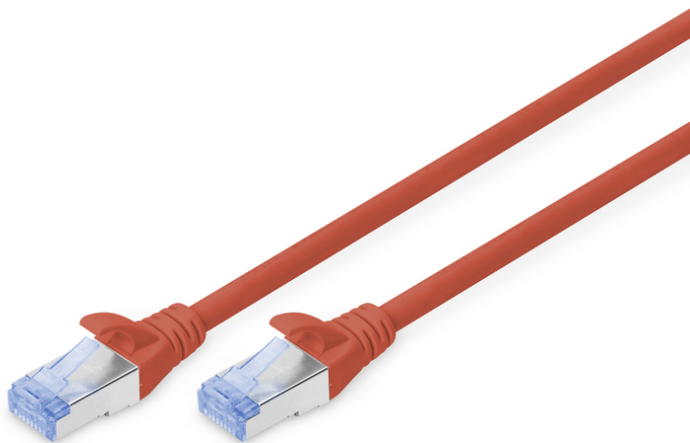

# DIGITUS Kabel krosowy CAT 5e SF/UTP

DK-1532-070/R  
EAN 4016032199854

## Kabel krosowy (patch cord) RJ45-RJ45, kat.5e, SF/UTP, AWG 26/7, PVC, 7m, czerwony

Kable krosowe DIGITUS® kategorii 5e klasy D są produkowane i testowane według standardu ISO/IEC 11801 oraz DIN EN 50173 CAT 5e. Gwarantują, że instalacja kablowa będzie odpowiadać specyfikacji kanałów ISO & EN, i zapewniają znakomitą sprawność w okablowaniu DIGITUS® CAT 5e. Sprawność została przetestowana do 100 MHz, włącznie z właściwościami związanymi ze sprawnością, jak na przykład przesłuchem („NEXT”). Kable krosowe DIGITUS® zostały specjalnie zaprojektowane, aby sprostać w pełnym zakresie wszelkim wymogom w przypadku różnych zastosowań. Każdy kabel posiada zalaną odgiętkę z odciążką. Poza tym odgiętka posiada zabezpieczenie zapadki, które zapobiega zahaczaniu kabli i złamaniu się zapadki. Prosta identyfikację kategorii 5e umożliwia niebieska kolorystyka

wtyczek.

### Najlepsza wydajność i jakość połączenia dla Twojej sieci.

- 2x wtyczka RJ45 (8P8C)
- Osłony z odgiętką, odciążką i zabezpieczeniem zapadki
- Oznaczenia długości na osłonce
- Konfiguracja par: 1:1
- Kategoria okablowania: Kat. 5e
- Typ ekranowania: SF-UTP, ekranowanie całościowe oplotem oraz folią metalową
- Długość: 7 m
- Kolor: Czerwony
- Konstrukcja kabla: 4 x 2 AWG 26/7, skrętka linka
- Powłoka: PVC
- Wersja Slim: nie