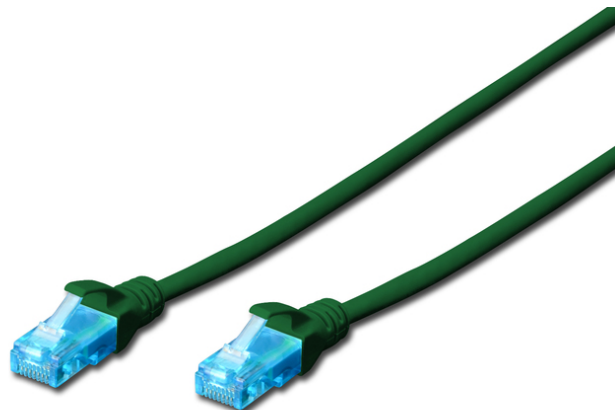

# DIGITUS Kabel krosowy (patch cord) RJ45-RJ45, kat.5e, U/UTP, AWG 26/7, PVC, 2m, zielony

DK-1512-020/G  
EAN 4016032199106

## Kabel krosowy (patch cord) RJ45-RJ45, kat.5e, U/UTP, AWG 26/7, PVC, 2m, zielony AWG 26/7, length 2 m, color green

Kable krosowe DIGITUS® kategorii 5e klasy D są produkowane i testowane według standardu ISO/IEC 11801 oraz DIN EN 50173 CAT 5e. Gwarantują, że instalacja kablowa będzie odpowiadać specyfikacji kanałów ISO & EN, i zapewniają znakomitą sprawność w okablowaniu DIGITUS® CAT 5e. Sprawność została przetestowana do 100 MHz, włącznie z właściwościami związanymi ze sprawnością, jak na przykład przesłuchem („NEXT”). Kable krosowe DIGITUS® zostały specjalnie zaprojektowane, aby sprostać w pełnym zakresie wszelkim wymogom w przypadku różnych zastosowań. Każdy kabel posiada załaną odgiętkę z odciążką. Poza tym odgiętka posiada zabezpieczenie zapadki, które zapobiega zahaczaniu kabli i złamaniu się zapadki. Prostą identyfikację kategorii 5e umożliwiają niebieska kolorystyka wtyczek.

**Najlepsza wydajność i jakość połączenia dla Twojej sieci.**

- 2x wtyczka RJ45 (8P8C)
- Osłony z odgiętką, odciążką i zabezpieczeniem zapadki
- Oznaczenia długości na osłonce
- Asortyment: Kable krosowe skrętkowe
- Konfiguracja par: 1:1
- Opakowanie: Torebka foliowa DIGITUS
- Złącze 1: Modułowa wtyczka RJ45 (8/8)
- Złącze 2: Modułowa wtyczka RJ45 (8/8)
- Kategoria okablowania: Kat. 5e
- Typ ekranowania: U-UTP, nieekranowany
- Długość: 2 m
- Kolor: Zielony
- Konstrukcja kabla: 4 x 2 AWG 26/7, skrętka linka
- Powłoka: PVC
- Wersja Slim: nie