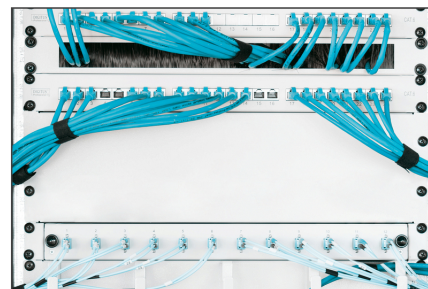

Więcej zdjęć