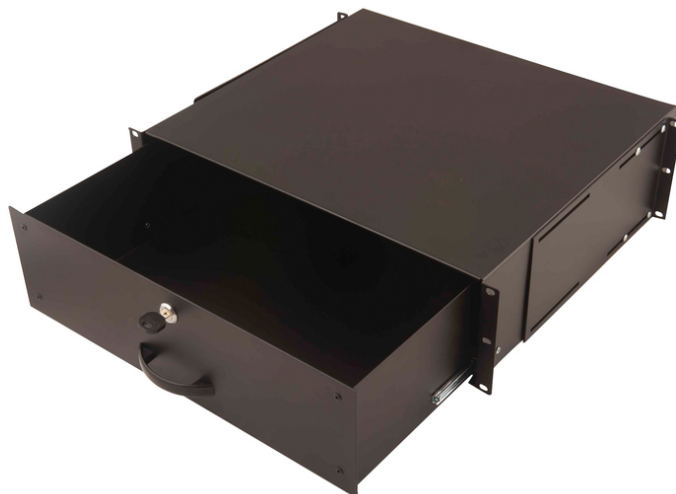

# DIGITUS Półka na dokumenty do szaf sieciowych, 3U

DN-19 KEY-3U-SW  
EAN 4016032169444

## półka zamyk. 19" 3U G/480 czar

Nadaje się do wszystkich szaf 19" firmy DIGITUS® poza niezmontowanymi szafami ściennymi. Do bezpiecznego przechowywania dokumentów itp.

- do zamocowania na profilach montażowych 483 mm (19")
- Wysuwany
- Zamykany
- Wytrzymała blacha stalowa
- Blacha stalowa

- Z zestawem montażowym do mocowania profili
- Głębokość montażowa min. – maks.: 400–630 mm
- Kolor: Czarny, RAL 9005
- Wysokość [U]: 3
- Rozstaw RACK (IEC 60297): 482.6 mm (19")