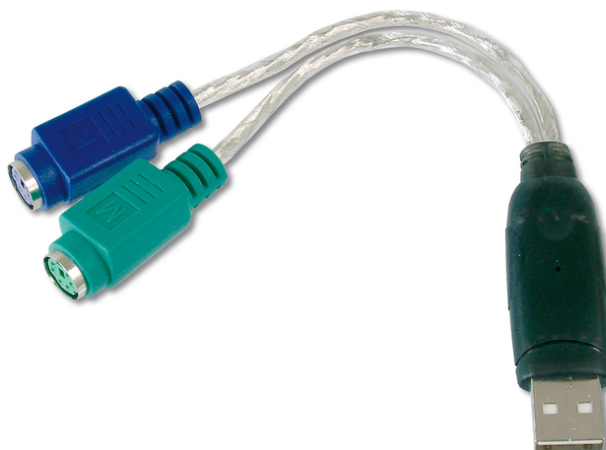

## DIGITUS Adapter USB => PS/2 DIGITUS®

DA-70118  
EAN 4016032117933

### Konwerter/Adapter USB do PS/2x Mini-Din 6/Ż, USB A/M 2 X Mini-Din 6/F, USB A/M

USB to PS/2 Adaptor, 2 X Mini-Din 6/F, USB A/M

**Korzystaj ze swoich starych urządzeń wejściowych – ten adapter pozwala podłączyć mysz PS/2 i klawiaturę przez tylko jeden port USB**

- Zgodny ze specyfikacją USB 1.1
- Obsługuje komputery PC i SUN

- 2 x MiniDIN 6-pin żeński dla PS/2 myszy i klawiatury
- Zasilanie poprzez interfejs USB
- Połączenie USB z funkcją Plug & Play
- Kabel USB typ A męski
- Obsługuje systemy Windows 10, 8.1, 8, 7, Vista, XP i Mac OS 10.x