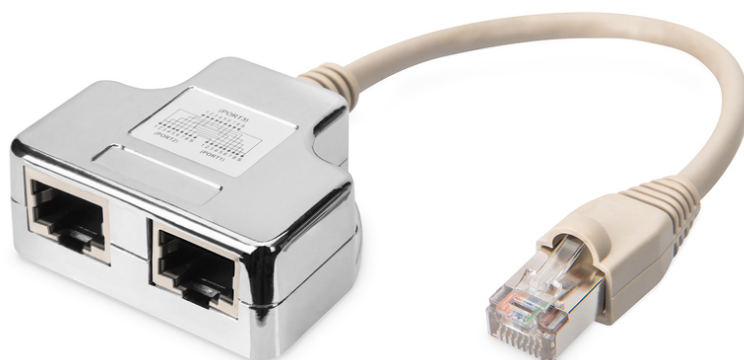

DIGITUS Adapter kabla krosowego, CAT 5e, ekranowany - 1:1

AT-AG CX2
EAN 4016032066590

Adapter RJ45/2x RJ45 (gniazdo) kat. 5e ekranowany 2x RJ45-socket to 1x RJ45-Plug, length 0.19 m

Ekranowany adapter kabla krosowego Cat 5e firmy DIGITUS® składa się z dwóch gniazd RJ45 oraz jednej wtyczki RJ45. Dostępny z przyporządkowaniem 1-1.

2x CAT 5e (PC-PC)

- 2x gniazdo RJ45 na 1x wtyczka RJ45
- Kabel krosowy posiada odgiętkę z odciążką i zabezpieczeniem zapadki
- Przyporządkowanie wtychków: 1-1

Logistyka						
	Liczba (sztuki)	Waga (kg)	Głębokość (cm)	Szerokość (cm)	Wysokość (cm)	cm ³
Zewnętrzne opakowanie zbiorcze	250	13.08	43.00	38.50	27.00	44,698.50
Opakowanie wewnętrzne	50	2.62	12.00	30.00	32.00	11,520.00
Opakowanie jednostkowe	1	0.05	2.50	9.00	27.00	607.50
Netto bez opakowania	1	0.05	2.00	7.00	20.50	0.00