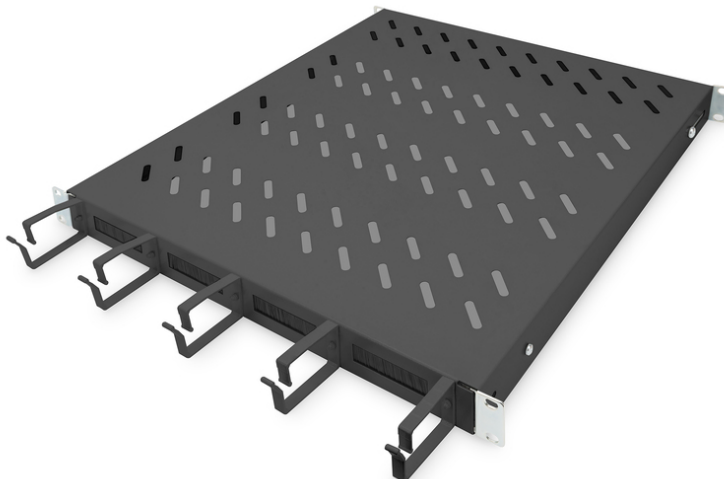

DIGITUS Legplank met kabelgeleiding

DN-97683
EAN 4016032483502

1HE legplank vaste inbouw voor 800 mm diepe kasten incl. kabelmanagement, zwart

Aan de legplanken voor vaste inbouw zijn de vier 483 mm (19")-profielrails van uw 483 mm (19") netwerk- of serverkast eenvoudig te installeren. Door de stevige geperforeerde staalplaat met een draagvermogen tot 120 kg, zijn dit optimale draagvlakken voor componenten die niet in 483 mm (19") kunnen worden ingebouwd. Door de combinatie van geïntegreerde kabelgeleidingsbeugels aan de voorzijde en kabeldoorlaten kunt u een optimaal concept creëren voor uw kabelmanagement bij de meest uiteenlopende toepassingen.

- voor vaste inbouw aan de vier 483 mm (19") profielrails

- stabiel, geperforeerd staalplaat
- Kabeldoorvoer: 17 x 65 mm
- Kabelgeleidingsbeugel: 67 mm
- Belastingcapaciteit: 120 kg
- Eenheden: 1
- Kleur: zwart, RAL 9005
- Montagetype: Vaste montage
- Geschikte kastdiepte: 800 mm
- Inch vormfactor (IEC 60297): 482,6 mm (19")

Package contents

- 1 x legplank
- 1 x bevestigingsmateriaal

Logistics						
	Number (pcs)	Weight (kg)	Depth (cm)	Width (cm)	Height (cm)	cm ³
Packaging Unit Carton	9	27.00	59.50	50.00	51.50	153,212.00
Packaging Unit Inside	1	3.00	62.50	45.50	5.00	14,218.80
Packaging Unit Single	1	3.00	62.50	45.50	5.00	14,218.80
Net single without Packaging	1	3.06	56.00	44.50	4.50	0.00